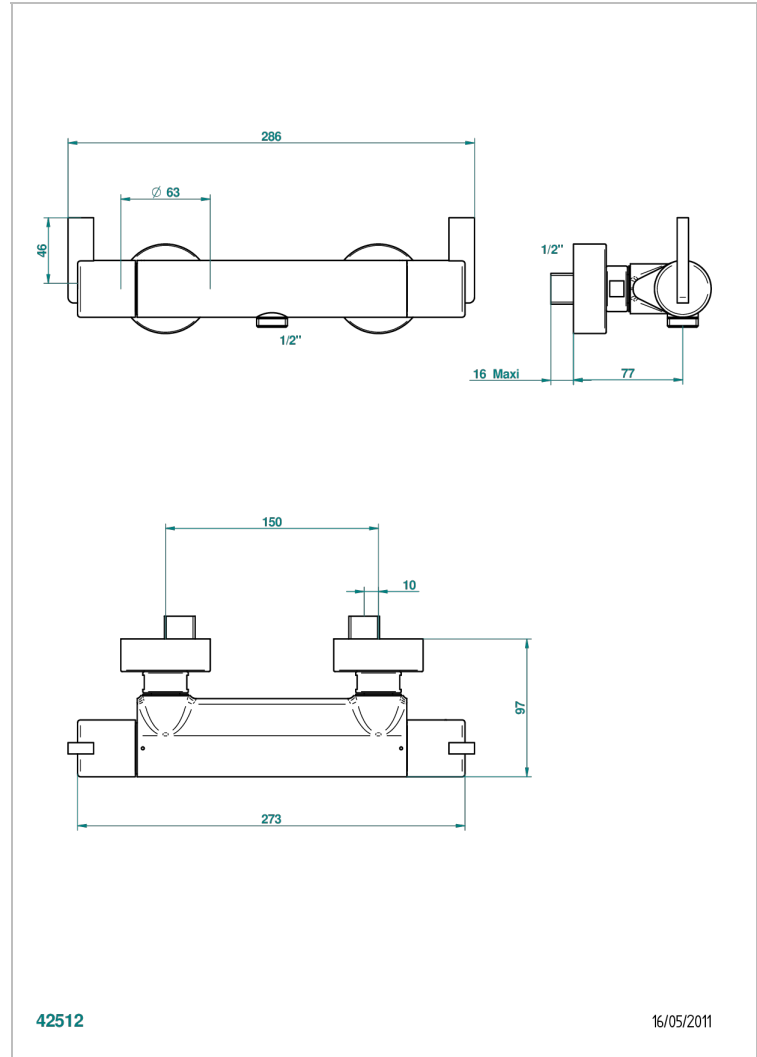

# LE 11

U2A-6528BA

Aufputz-thermostat-brausebatterie, achsabstand 150 mm, getrennte temperatur- und absperrfunktion, wird ohne duschsystem geliefert (nur in chrom lieferbar)

## EIGENSCHAFTEN

- Le 11
- Aufputz-thermostat-brausebatterie, achsabstand 150 mm, getrennte temperatur- und absperrfunktion, wird ohne duschsystem geliefert (nur in chrom lieferbar)