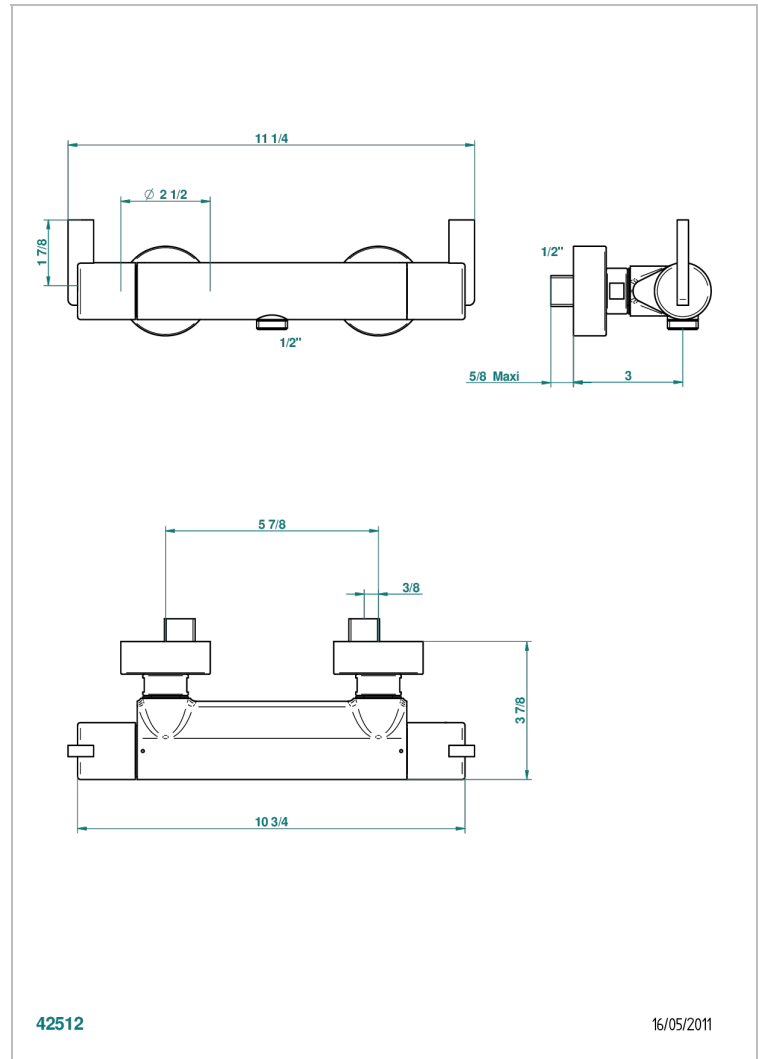

Mitigeur de douche thermostatique mural 1/2" entraxe 150 mm , livré sans système de douche

CARACTÉRISTIQUES

- Le 11
- Mitigeur de douche thermostatique mural 1/2" entraxe 150 mm , livré sans système de douche