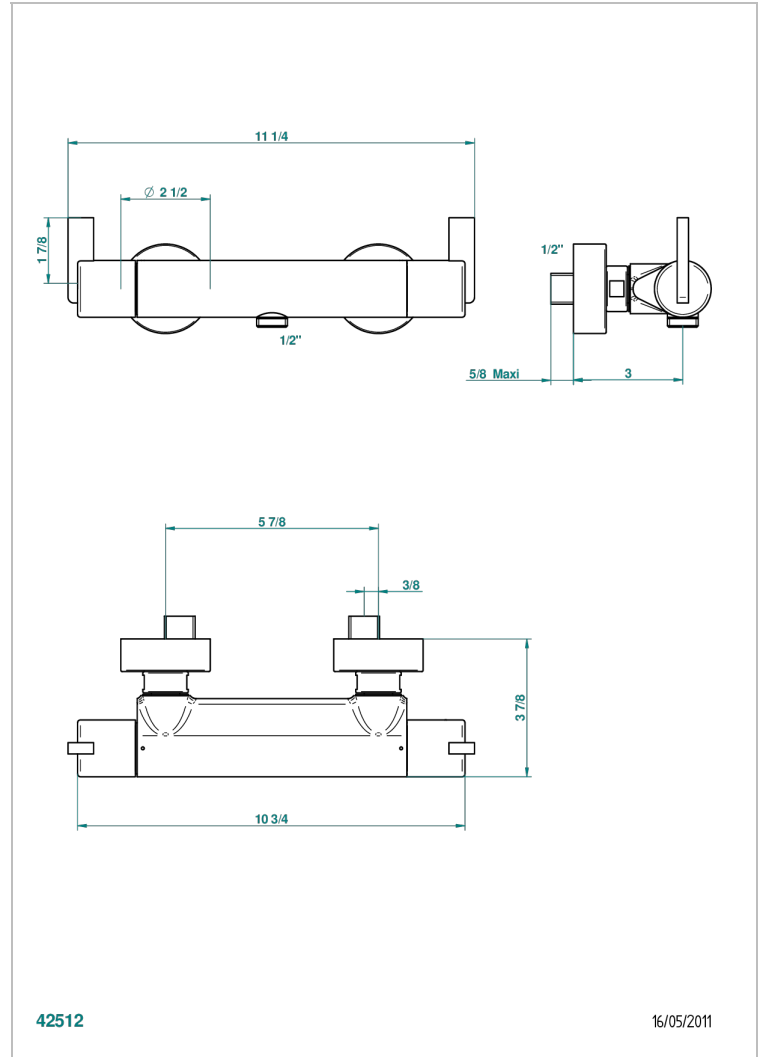

# LE 11

U2A-6528BA

THG<sup>®</sup>  
PARIS

Monobloc termostato de ducha mural 1/2" ea 150 mm - llave de paso y temperatura separados. entregado sin barra de ducho flexo y teleducha. (solo en cromo)

## CARACTERÍSTICAS

- Le 11
- Monobloc termostato de ducha mural 1/2" ea 150 mm - llave de paso y temperatura separados. entregado sin barra de ducho flexo y teleducha. (solo en cromo)