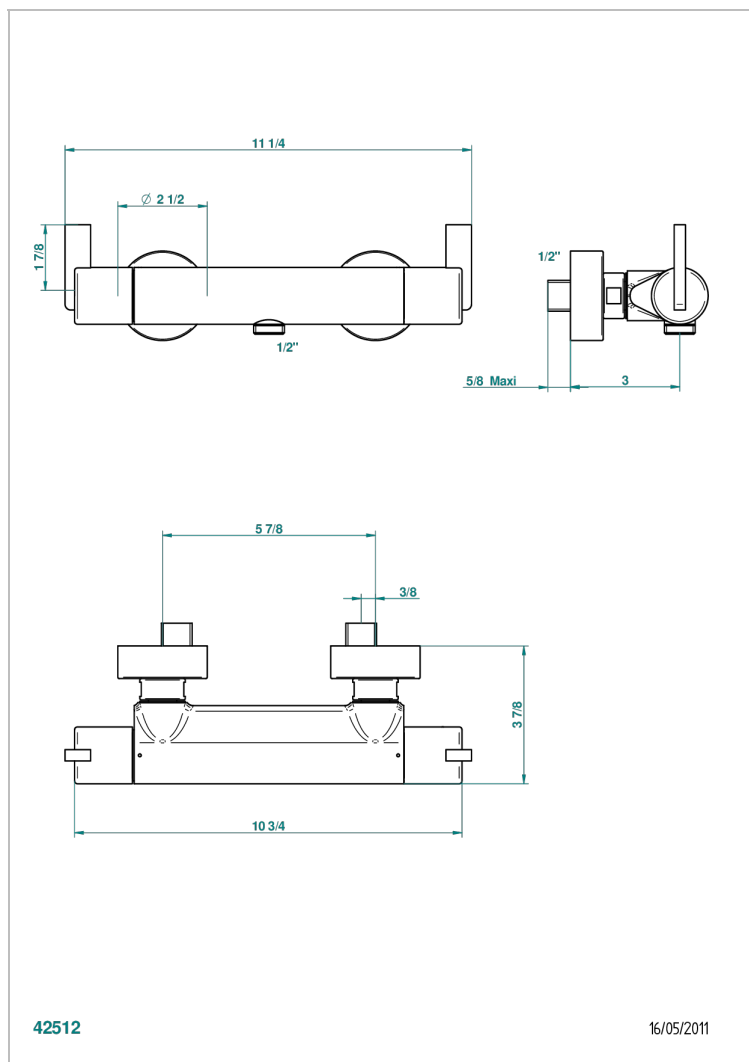

LE 11

U2A-6528BA

Aufputz-thermostat-brausebatterie, achsabstand 150 mm, getrennte temperatur- und absperrfunktion, wird ohne duschsystem geliefert (nur in chrom lieferbar)

EIGENSCHAFTEN

- Le 11
- Aufputz-thermostat-brausebatterie, achsabstand 150 mm, getrennte temperatur- und absperrfunktion, wird ohne duschsystem geliefert (nur in chrom lieferbar)