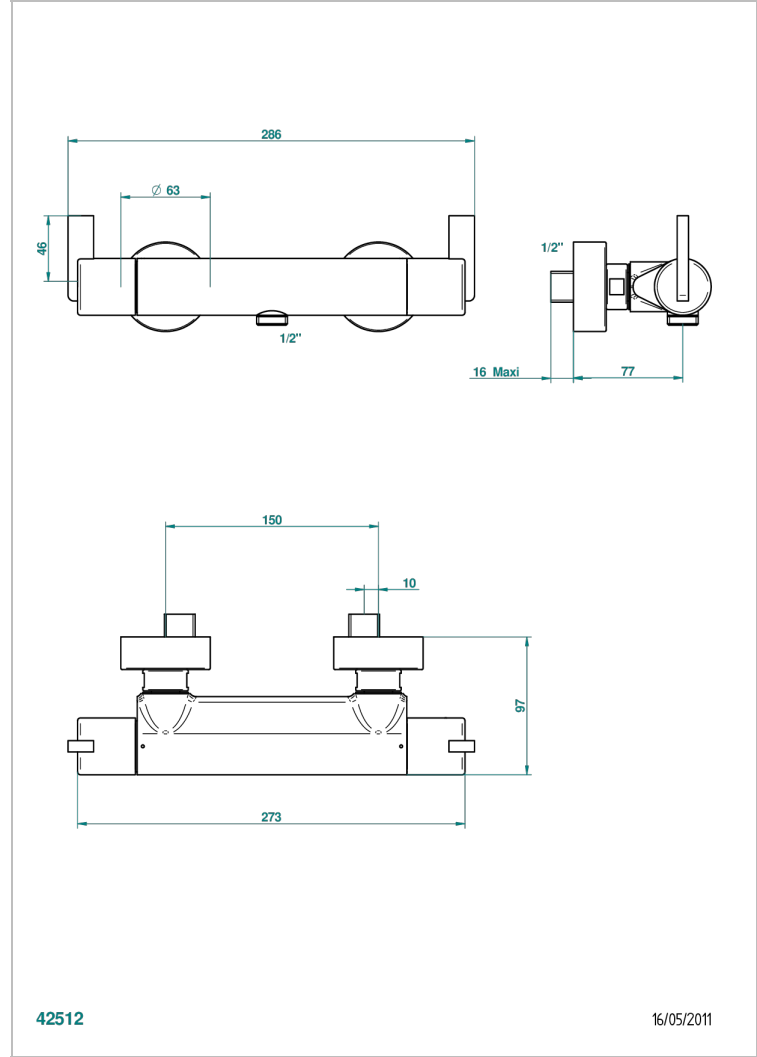

LE 11

U2A-6528BA

Aufputz-thermostat-brausebatterie, achsabstand 150 mm, getrennte temperatur- und absperrfunktion, wird ohne duschsystem geliefert (nur in chrom lieferbar)

EIGENSCHAFTEN

- Le 11
- Aufputz-thermostat-brausebatterie, achsabstand 150 mm, getrennte temperatur- und absperrfunktion, wird ohne duschsystem geliefert (nur in chrom lieferbar)