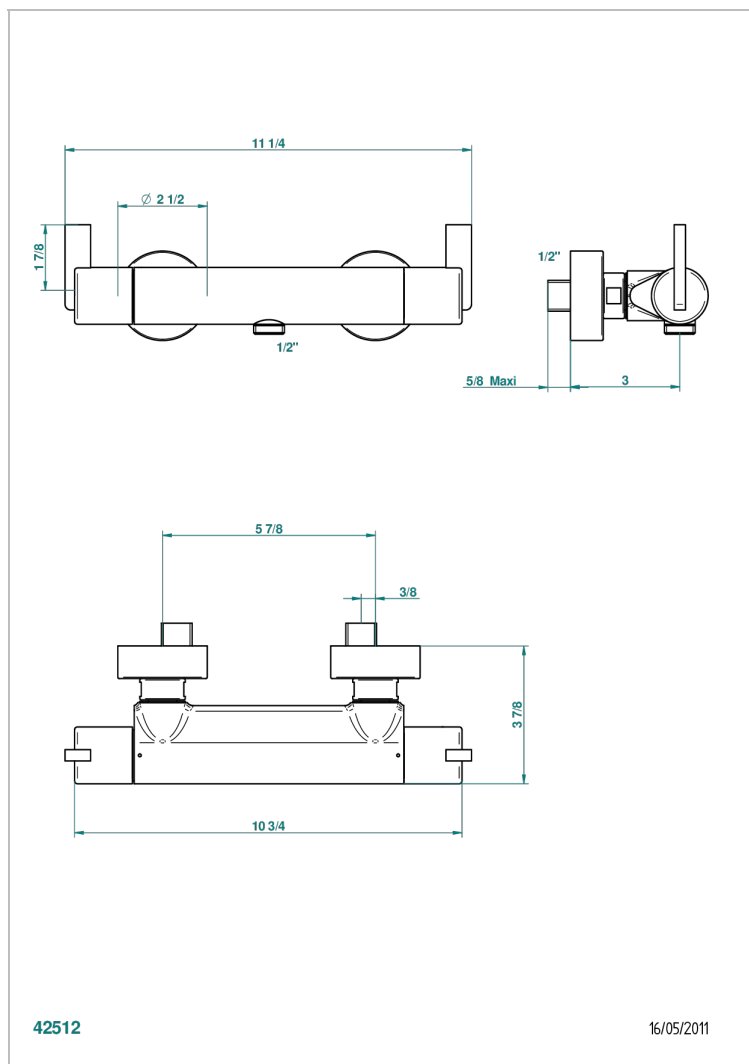

LE 11

U2A-6528BA

Aufputz-thermostat-brausebatterie, achsabstand 150 mm, getrennte temperatur- und absperrfunktion, wird ohne duschsystem geliefert (nur in chrom lieferbar)

EIGENSCHAFTEN

- Le 11
- Aufputz-thermostat-brausebatterie, achsabstand 150 mm, getrennte temperatur- und absperrfunktion, wird ohne duschsystem geliefert (nur in chrom lieferbar)