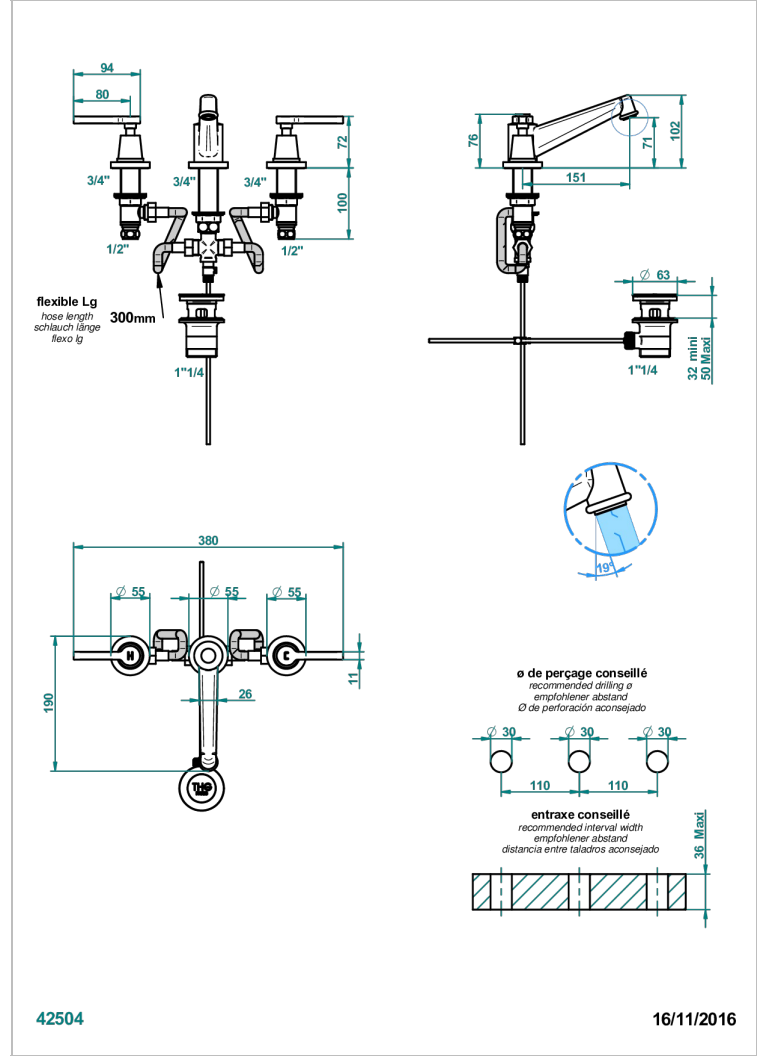

# SPIRIT A MANETTES

G58-152

Mélangeur de lavabo 3 trous avec vidage, bec haut

THG  
PARIS

## CARACTÉRISTIQUES

- Bec haut
- Laiton sans plomb
- Têtes à disques céramique 1/2" 1/4 tour
- Aérateur-mousseur
- Fourni avec vidage à tirette 1 1/4"
- ACS : 18ACCLY393
- NF : NF EN 200 - IA - Chrome
- SVGW-SSIGE : 1901-6813