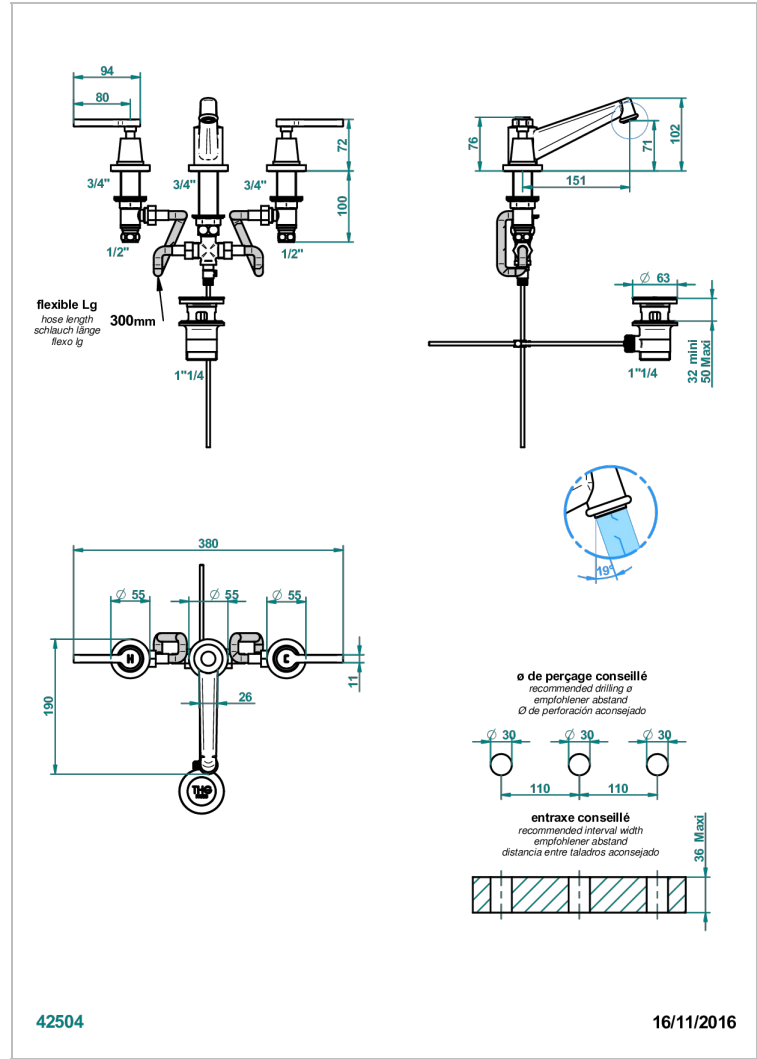

SPIRIT A MANETTES

G58-152

Mélangeur de lavabo 3 trous avec vidage, bec haut

THG
PARIS

CARACTÉRISTIQUES

- Bec haut
- Laiton sans plomb
- Têtes à disques céramique 1/2" 1/4 tour
- Aérateur-mousseur
- Fourni avec vidage à tirette 1 1/4"
- ACS : 18ACCLY393
- NF : NF EN 200 - IA - Chrome
- SVGW-SSIGE : 1901-6813

CERTIFICATIONS

SPÉCIFICATIONS TECHNIQUES

- Recommandé : 3 bars (max. 5 bars) - Advised : 43,5 psi (max. 72 psi)
- 8,3 l/min à 3 bars (2.2 gpm at 43.5 psi)

FINITIONS DISPONIBLES

Bronze clair - D01
Chromé - A02
Chromé / doré - G02
Chromé mat - C02
Doré brillant - F01
Doré mat - F07