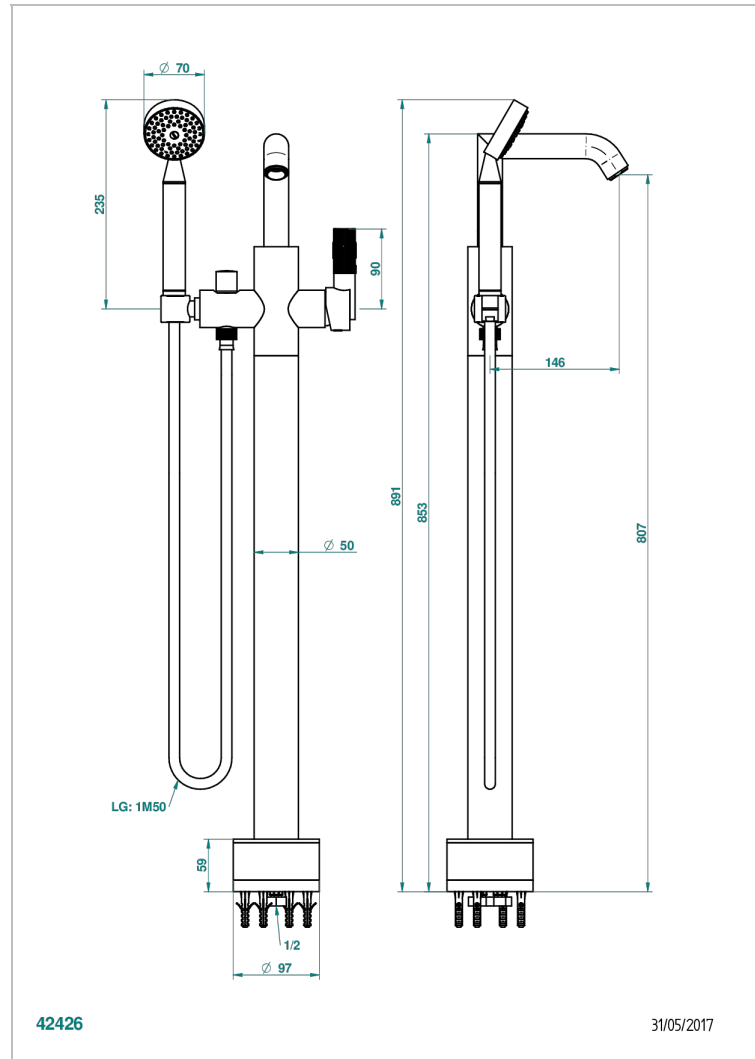

# BAMBOU CRISTAL AMBRE

A34-6508S

THG<sup>®</sup>  
PARIS

Mitigeur bain-douche sur colonne avec flexible et douchette avec système Easyclean

## CARACTÉRISTIQUES

- BamboU Cristal Ambre
- Mitigeur bain-douche sur colonne avec flexible et douchette avec système Easyclean

## SPÉCIFICATIONS TECHNIQUES

- Recommandé : 3 bars (max. 5 bars) - Advised : 43,5 psi (max. 72 psi)
- Bec : 22 l/min à 3 bars - Douchette : 9,5 l/min à 3 bars
- Spout : 5.82 gpm at 43.5 psi - Handshower : 2.5 gpm at 43.5 psi