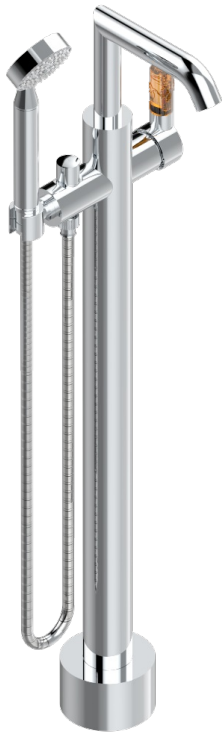

# BAMBOU CRISTAL AMBRE

A34-6508S

THG<sup>®</sup>  
PARIS

Mitigeur bain-douche sur colonne avec flexible et douchette avec système Easyclean

## CARACTÉRISTIQUES

- BamboU Cristal Ambre
- Mitigeur bain-douche sur colonne avec flexible et douchette avec système Easyclean

## SPÉCIFICATIONS TECHNIQUES

- Recommandé : 3 bars (max. 5 bars) - Advised : 43,5 psi (max. 72 psi)
- Bec : 22 l/min à 3 bars - Douchette : 9,5 l/min à 3 bars
- Spout : 5.82 gpm at 43.5 psi - Handshower : 2.5 gpm at 43.5 psi

## FINITIONS DISPONIBLES

Bronze clair - D01  
Chromé - A02  
Chromé / doré - G02  
Chromé mat - C02  
Doré brillant - F01  
Doré mat - F07

Nickel brillant - B01  
Nickel mat - C01  
Noir mat céramique - D30  
Or pâle - F30  
Or pâle mat - F31  
Pvd blush - H62