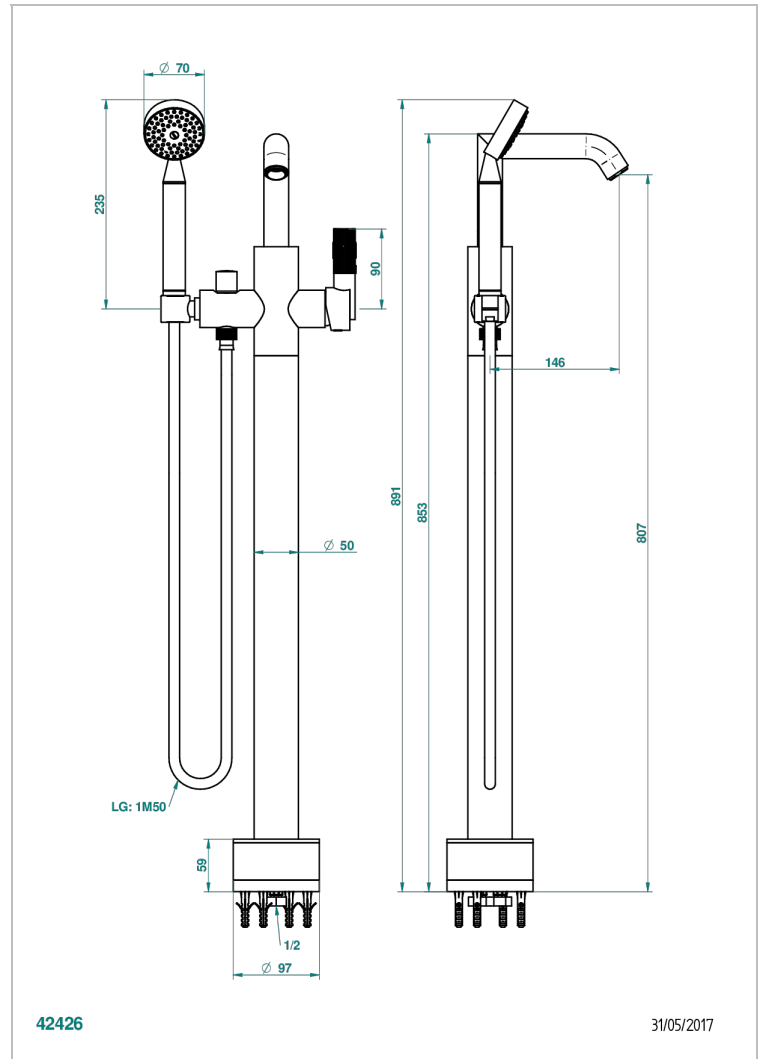

# BAMBOU CRISTAL AMBAR

A34-6508S

THG<sup>®</sup>  
PARIS

Mezclador baño/ducha sobre columnas, con flexo y ducha teléfono sistema easyclean

## CARACTERÍSTICAS

- BamboU cristal Ambar
- Mezclador baño/ducha sobre columnas, con flexo y ducha teléfono sistema easyclean

## ESPECIFICACIONES TÉCNICAS

- Recommandé : 3 bars (max. 5 bars) - Advised : 43,5 psi (max. 72 psi)
- Bec : 22 l/min à 3 bars - Douchette : 9,5 l/min à 3 bars
- Spout : 5.82 gpm at 43.5 psi - Handshower : 2.5 gpm at 43.5 psi