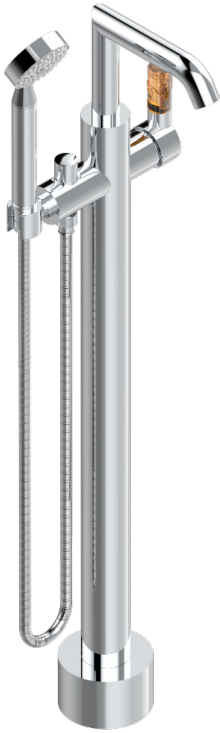

BAMBOU CRISTAL AMBRE

A34-6508S

THG[®]
PARIS

Mitigeur bain-douche sur colonne avec flexible et douchette avec système Easyclean

42426

31/05/2017

CARACTÉRISTIQUES

- BamboU Cristal Ambre
- Mitigeur bain-douche sur colonne avec flexible et douchette avec système Easyclean

SPÉCIFICATIONS TECHNIQUES

- Recommandé : 3 bars (max. 5 bars) - Advised : 43,5 psi (max. 72 psi)
- Bec : 22 l/min à 3 bars - Douchette : 9,5 l/min à 3 bars
- Spout : 5.82 gpm at 43.5 psi - Handshower : 2.5 gpm at 43.5 psi

FINITIONS DISPONIBLES

Bronze clair - D01
Chromé - A02
Chromé / doré - G02
Chromé mat - C02
Doré brillant - F01
Doré mat - F07

Nickel brillant - B01
Nickel mat - C01
Noir mat céramique - D30
Or pâle - F30
Or pâle mat - F31
Pvd blush - H62

Pvd blush mat - H60
Pvd couleur bronze brown - F33
Pvd couleur bronze brown - mat - F34
Pvd couleur doré - H52
Pvd couleur doré mat - H53
Pvd couleur laiton - H49

Pvd couleur laiton mat - H50
Pvd couleur nickel - H55
Pvd couleur nickel mat - H56
Pvd graphite - H64
Pvd graphite mat - H65
Pvd umber - H66