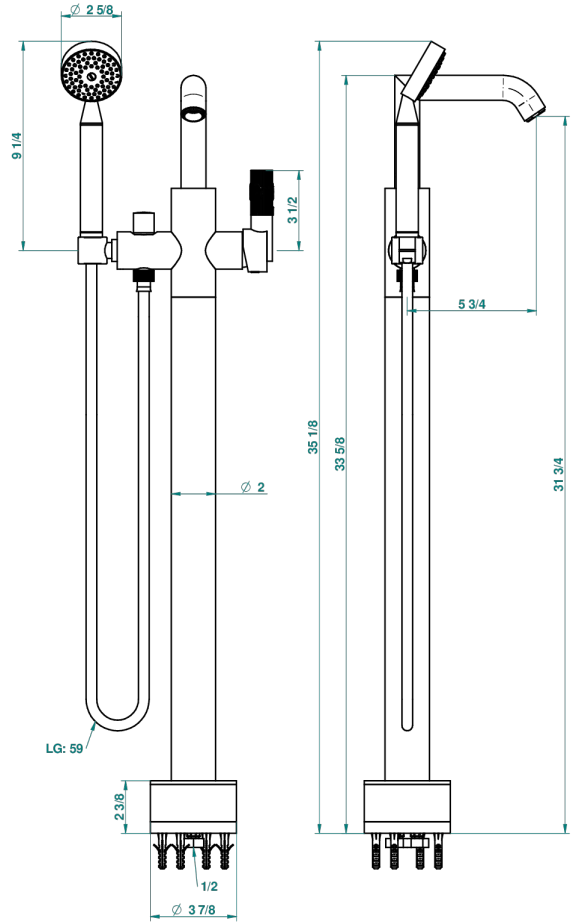

BAMBOU CRISTAL AMBRE

A34-6508S

THG[®]
PARIS

Mitigeur bain-douche sur colonne avec flexible et douchette avec système Easyclean

42426

31/05/2017

CARACTÉRISTIQUES

- BamboU Cristal Ambre
- Mitigeur bain-douche sur colonne avec flexible et douchette avec système Easyclean

SPÉCIFICATIONS TECHNIQUES

- Recommandé : 3 bars (max. 5 bars) - Advised : 43,5 psi (max. 72 psi)
- Bec : 22 l/min à 3 bars - Douchette : 9,5 l/min à 3 bars
- Spout : 5.82 gpm at 43.5 psi - Handshower : 2.5 gpm at 43.5 psi

FINITIONS DISPONIBLES

Bronze clair - D01
Chromé - A02
Chromé / doré - G02
Chromé mat - C02
Doré brillant - F01
Doré mat - F07

Nickel brillant - B01
Nickel mat - C01
Noir mat céramique - D30
Or pâle - F30
Or pâle mat - F31
Pvd blush - H62