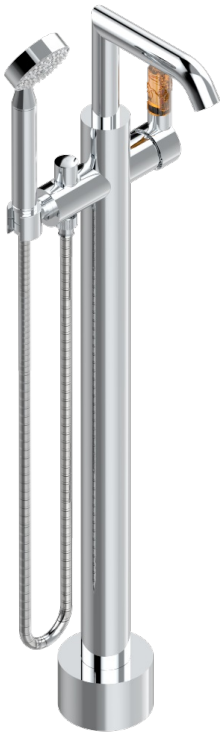

# BAMBOU CRISTAL AMBAR

A34-6508S

THG<sup>®</sup>  
PARIS

Mezclador baño/ducha sobre columnas, con flexo y ducha teléfono sistema easyclean

## CARACTERÍSTICAS

- BamboU cristal Ambar
- Mezclador baño/ducha sobre columnas, con flexo y ducha teléfono sistema easyclean

## ESPECIFICACIONES TÉCNICAS

- Recommandé : 3 bars (max. 5 bars) - Advised : 43,5 psi (max. 72 psi)
- Bec : 22 l/min à 3 bars - Douchette : 9,5 l/min à 3 bars
- Spout : 5.82 gpm at 43.5 psi - Handshower : 2.5 gpm at 43.5 psi

## ACABADOS DISPONIBLES

Bronce claro - D01  
Cerámica negra mate - D30  
Cobre viejo mate - H07  
Cromo - A02  
Cromo / dorado - G02  
Cromo mate - C02

Dorado - F01  
Dorado mate - F07  
Dorado pálido - F30  
Dorado pálido mate (sin barniz) - F31  
Níquel - B01  
Níquel mate - C01