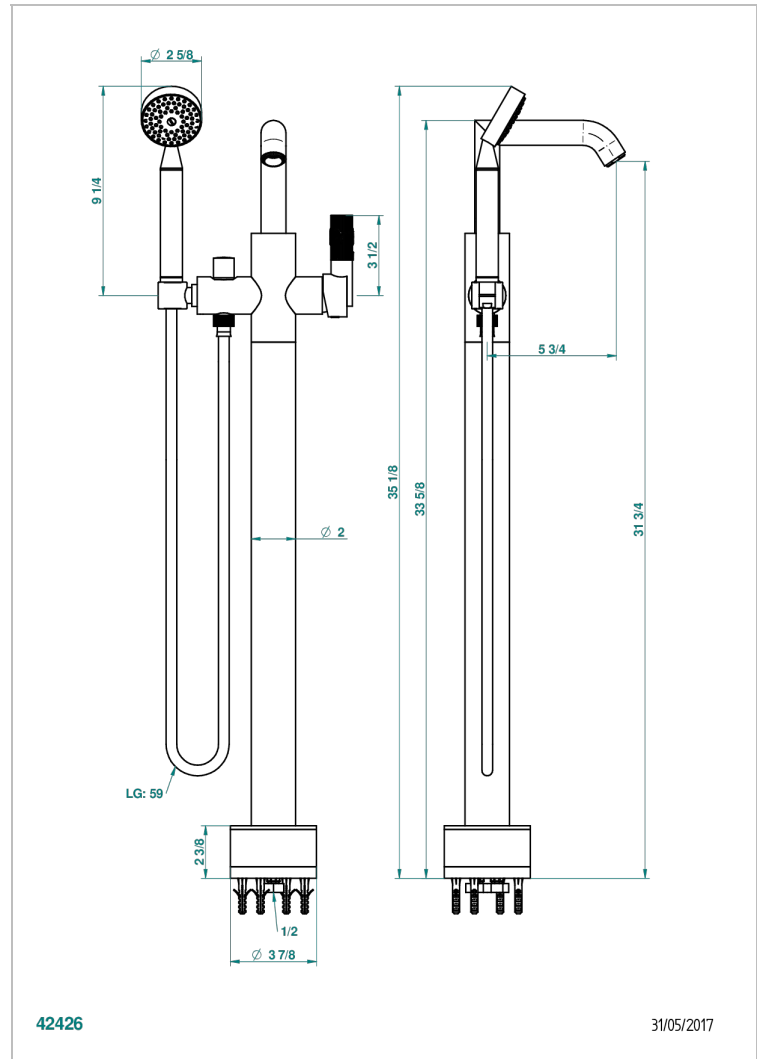

# BAMBOU CRISTAL AMBAR

A34-6508S

THG<sup>®</sup>  
PARIS

Mezclador baño/ducha sobre columnas, con flexo y ducha teléfono sistema easyclean

## CARACTERÍSTICAS

- BamboU cristal Ambar
- Mezclador baño/ducha sobre columnas, con flexo y ducha teléfono sistema easyclean

## ESPECIFICACIONES TÉCNICAS

- Recommandé : 3 bars (max. 5 bars) - Advised : 43,5 psi (max. 72 psi)
- Bec : 22 l/min à 3 bars - Douchette : 9,5 l/min à 3 bars
- Spout : 5.82 gpm at 43.5 psi - Handshower : 2.5 gpm at 43.5 psi