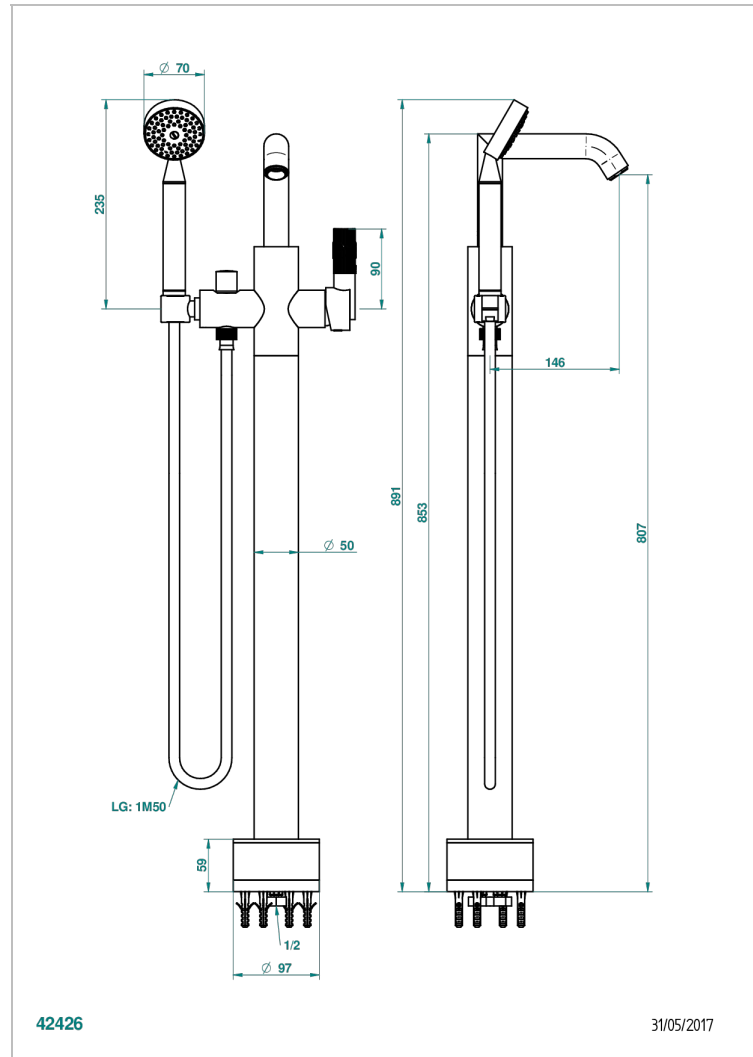

BAMBOU, KRISTALL BERNSTEIN

A34-6508S

Freistehende Wannenstandarmatur mit Einhebelmischer und Handbrause

THG[®]
PARIS

EIGENSCHAFTEN

- Bambou, Kristall Bernstein
- Freistehende Wannenstandarmatur mit Einhebelmischer und Handbrause

TECHNISCHE DATEN

- Recommandé : 3 bars (max. 5 bars) - Advised : 43,5 psi (max. 72 psi)
- Bec : 22 l/min à 3 bars - Douchette : 9,5 l/min à 3 bars
- Spout : 5.82 gpm at 43.5 psi - Handshower : 2.5 gpm at 43.5 psi

VERFÜGBARE OBERFLÄCHEN

Altnickel - H28
Blassgold - F30
Blassgold matt unlackiert - F31
Bronze hell - D01
Chrom - A02
Chrom / gold - G02

Chrom matt - C02
Gold - F01
Gold matt - F07
Kupfer alrot matt lackiert - H07
Mattschwarz keramik - D30
Nickel matt - C01