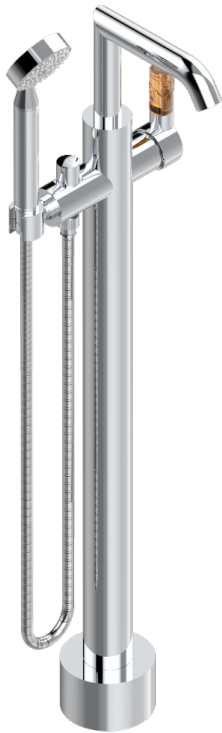

BAMBOU, KRISTALL BERNSTEIN

A34-6508S

Freistehende Wannenstandarmatur mit Einhebelmischer und Handbrause

THG[®]
PARIS

EIGENSCHAFTEN

- Bambou, Kristall Bernstein
- Freistehende Wannenstandarmatur mit Einhebelmischer und Handbrause

TECHNISCHE DATEN

- Recommandé : 3 bars (max. 5 bars) - Advised : 43,5 psi (max. 72 psi)
- Bec : 22 l/min à 3 bars - Douchette : 9,5 l/min à 3 bars
- Spout : 5.82 gpm at 43.5 psi - Handshower : 2.5 gpm at 43.5 psi

VERFÜGBARE OBERFLÄCHEN

Altnickel - H28
Blassgold - F30
Blassgold matt unlackiert - F31
Bronze hell - D01
Chrom - A02
Chrom / gold - G02

Chrom matt - C02
Gold - F01
Gold matt - F07
Kupfer alrot matt lackiert - H07
Mattschwarz keramik - D30
Nickel matt - C01

Pvd blush - H62
Pvd blush matt - H60
Pvd bronze braun - F33
Pvd bronze braun matt - F34
Pvd gold - H52
Pvd gold matt - H53

Pvd graphite - H64
Pvd graphite matt - H65
Pvd messing - H49
Pvd messing matt - H50
Pvd nickel - H55
Pvd nickel matt - H56