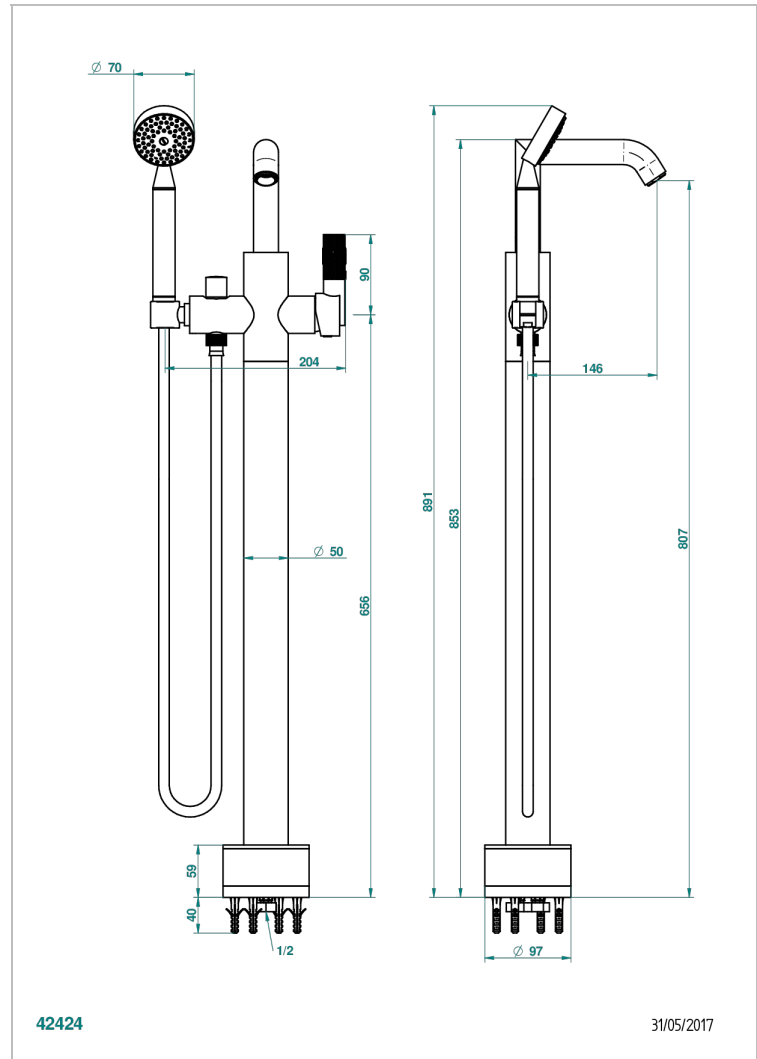

BAMBOU CRISTAL NOIR

A33-6508S

THG[®]
PARIS

Mitigeur bain-douche sur colonne avec flexible et douchette avec système Easyclean

CARACTÉRISTIQUES

- BamboU Cristal noir
- Mitigeur bain-douche sur colonne avec flexible et douchette avec système Easyclean

SPÉCIFICATIONS TECHNIQUES

- Recommandé : 3 bars (max. 5 bars) - Advised : 43,5 psi (max. 72 psi)
- Bec : 22 l/min à 3 bars - Douchette : 9,5 l/min à 3 bars
- Spout : 5.82 gpm at 43.5 psi - Handshower : 2.5 gpm at 43.5 psi

FINITIONS DISPONIBLES

Bronze clair - D01
Chromé - A02
Chromé / doré - G02
Chromé mat - C02
Doré brillant - F01
Doré mat - F07

Nickel brillant - B01
Nickel mat - C01
Noir mat céramique - D30
Or pâle - F30
Or pâle mat - F31
Pvd blush - H62