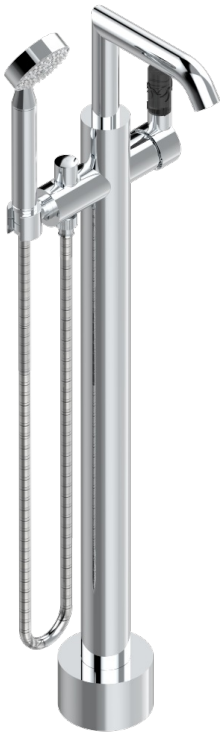

BAMBOU CRISTAL NOIR

A33-6508S

THG[®]
PARIS

Mitigeur bain-douche sur colonne avec flexible et douchette avec système Easyclean

CARACTÉRISTIQUES

- BamboU Cristal noir
- Mitigeur bain-douche sur colonne avec flexible et douchette avec système Easyclean

SPÉCIFICATIONS TECHNIQUES

- Recommandé : 3 bars (max. 5 bars) - Advised : 43,5 psi (max. 72 psi)
- Bec : 22 l/min à 3 bars - Douchette : 9,5 l/min à 3 bars
- Spout : 5.82 gpm at 43.5 psi - Handshower : 2.5 gpm at 43.5 psi

FINITIONS DISPONIBLES

Bronze clair - D01
Chromé - A02
Chromé / doré - G02
Chromé mat - C02
Doré brillant - F01
Doré mat - F07

Nickel brillant - B01
Nickel mat - C01
Noir mat céramique - D30
Or pâle - F30
Or pâle mat - F31
Pvd blush - H62

Pvd blush mat - H60
Pvd couleur bronze brown - F33
Pvd couleur bronze brown - mat - F34
Pvd couleur doré - H52
Pvd couleur doré mat - H53
Pvd couleur laiton - H49

Pvd couleur laiton mat - H50
Pvd couleur nickel - H55
Pvd couleur nickel mat - H56
Pvd graphite - H64
Pvd graphite mat - H65
Pvd umber - H66