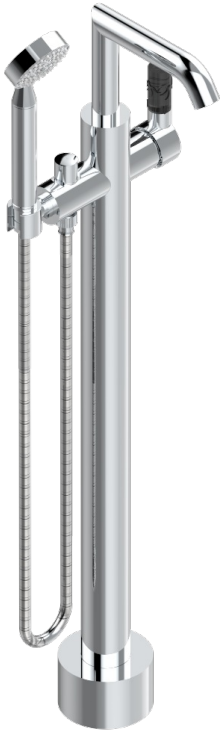

BAMBOU CRISTAL NEGRO

A33-6508S

THG[®]
PARIS

Mezclador baño/ducha sobre columnas, con flexo y ducha teléfono sistema easyclean

CARACTERÍSTICAS

- Bamboú cristal negro
- Mezclador baño/ducha sobre columnas, con flexo y ducha teléfono sistema easyclean

ESPECIFICACIONES TÉCNICAS

- Recommandé : 3 bars (max. 5 bars) - Advised : 43,5 psi (max. 72 psi)
- Bec : 22 l/min à 3 bars - Douchette : 9,5 l/min à 3 bars
- Spout : 5.82 gpm at 43.5 psi - Handshower : 2.5 gpm at 43.5 psi

ACABADOS DISPONIBLES

Bronce claro - D01
Cerámica negra mate - D30
Cobre viejo mate - H07
Cromo - A02
Cromo / dorado - G02
Cromo mate - C02

Dorado - F01
Dorado mate - F07
Dorado pálido - F30
Dorado pálido mate (sin barniz) - F31
Níquel - B01
Níquel mate - C01

Níquel viejo - H28
Pvd blush - H62
Pvd blush mate - H60
Pvd color latón - H49
Pvd color latón mate - H50
Pvd color níquel - H55

Pvd color níquel mate - H56
Pvd color oro - H52
Pvd color oro mate - H53
Pvd grafito - H64
Pvd grafito mate - H65
Pvd marrón bronce - F33