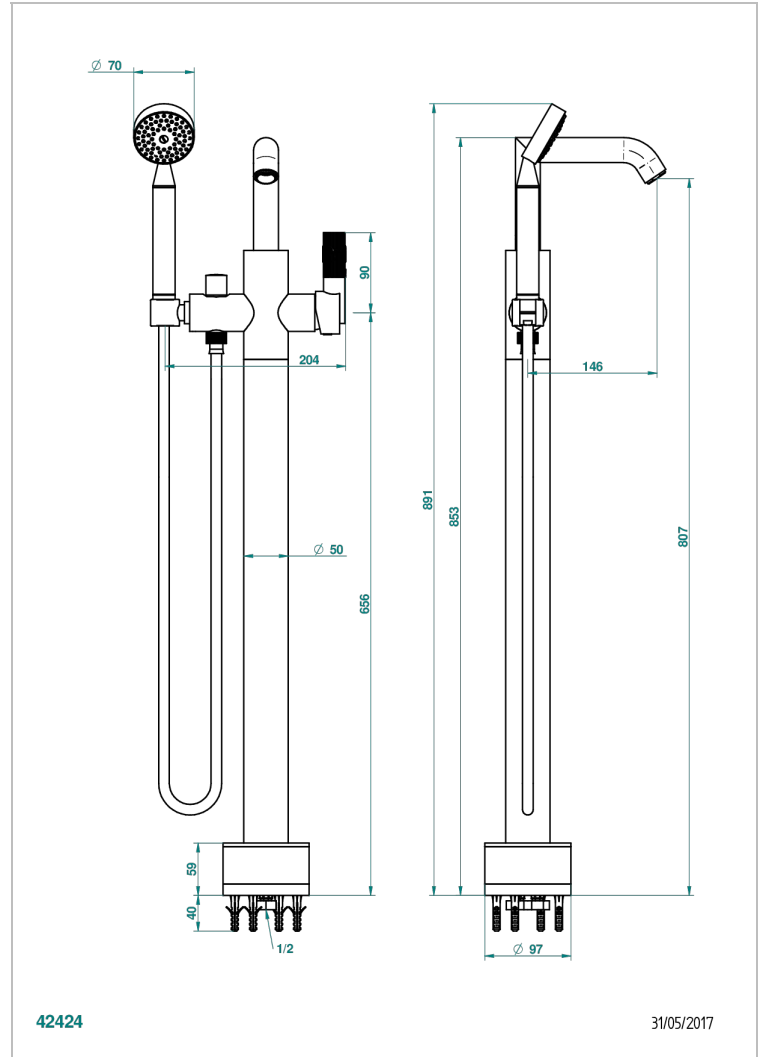

BAMBOU CRISTAL NEGRO

A33-6508S

THG[®]
PARIS

Mezclador baño/ducha sobre columnas, con flexo y ducha teléfono sistema easyclean

CARACTERÍSTICAS

- Bamboú cristal negro
- Mezclador baño/ducha sobre columnas, con flexo y ducha teléfono sistema easyclean

ESPECIFICACIONES TÉCNICAS

- Recommandé : 3 bars (max. 5 bars) - Advised : 43,5 psi (max. 72 psi)
- Bec : 22 l/min à 3 bars - Douchette : 9,5 l/min à 3 bars
- Spout : 5.82 gpm at 43.5 psi - Handshower : 2.5 gpm at 43.5 psi

Níquel viejo - H28
Pvd blush - H62
Pvd blush mate - H60
Pvd color latón - H49
Pvd color latón mate - H50
Pvd color níquel - H55

Pvd color níquel mate - H56
Pvd color oro - H52
Pvd color oro mate - H53
Pvd grafito - H64
Pvd grafito mate - H65
Pvd marrón bronce - F33

Pvd marrón bronce mate - F34
Pvd umber - H66
Pvd umber mate - H67