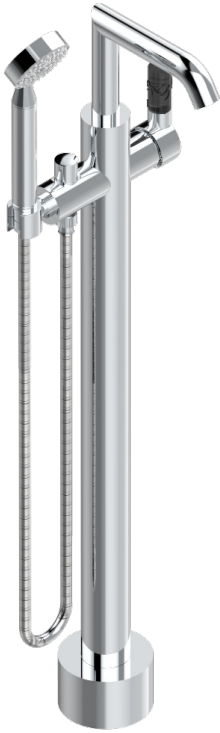

BAMBOU CRISTAL NOIR

A33-6508S

Mitigeur bain-douche sur colonne avec flexible et douchette avec système Easyclean

THG[®]
PARIS

CARACTÉRISTIQUES

- BamboU Cristal noir
- Mitigeur bain-douche sur colonne avec flexible et douchette avec système Easyclean

SPÉCIFICATIONS TECHNIQUES

- Recommandé : 3 bars (max. 5 bars) - Advised : 43,5 psi (max. 72 psi)
- Bec : 22 l/min à 3 bars - Douchette : 9,5 l/min à 3 bars
- Spout : 5.82 gpm at 43.5 psi - Handshower : 2.5 gpm at 43.5 psi

FINITIONS DISPONIBLES

Bronze clair - D01
Chromé - A02
Chromé / doré - G02
Chromé mat - C02
Doré brillant - F01
Doré mat - F07

Nickel brillant - B01
Nickel mat - C01
Noir mat céramique - D30
Or pâle - F30
Or pâle mat - F31
Pvd blush - H62

Pvd blush mat - H60
Pvd couleur bronze brown - F33
Pvd couleur bronze brown - mat - F34
Pvd couleur doré - H52
Pvd couleur doré mat - H53
Pvd couleur laiton - H49

Pvd couleur laiton mat - H50
Pvd couleur nickel - H55
Pvd couleur nickel mat - H56
Pvd graphite - H64
Pvd graphite mat - H65
Pvd umber - H66