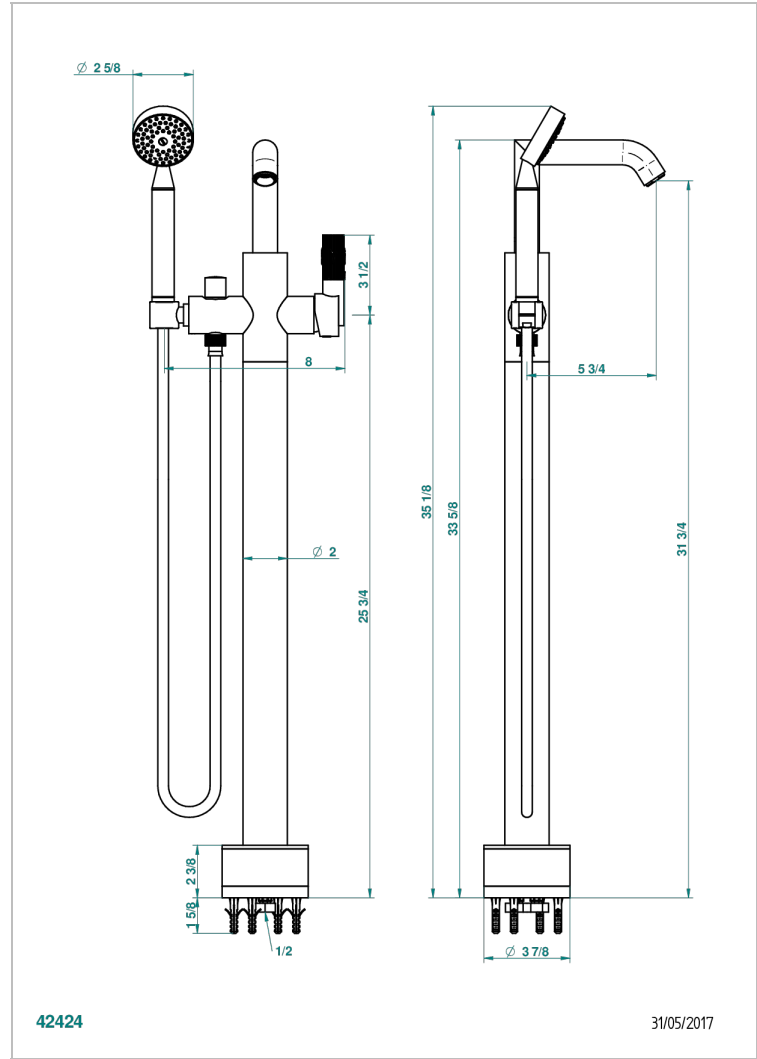

BAMBOU CRISTAL NOIR

A33-6508S

Mitigeur bain-douche sur colonne avec flexible et douchette avec système Easyclean

THG[®]
PARIS

CARACTÉRISTIQUES

- BamboU Cristal noir
- Mitigeur bain-douche sur colonne avec flexible et douchette avec système Easyclean

SPÉCIFICATIONS TECHNIQUES

- Recommandé : 3 bars (max. 5 bars) - Advised : 43,5 psi (max. 72 psi)
- Bec : 22 l/min à 3 bars - Douchette : 9,5 l/min à 3 bars
- Spout : 5.82 gpm at 43.5 psi - Handshower : 2.5 gpm at 43.5 psi

FINITIONS DISPONIBLES

Bronze clair - D01
Chromé - A02
Chromé / doré - G02
Chromé mat - C02
Doré brillant - F01
Doré mat - F07

Nickel brillant - B01
Nickel mat - C01
Noir mat céramique - D30
Or pâle - F30
Or pâle mat - F31
Pvd blush - H62