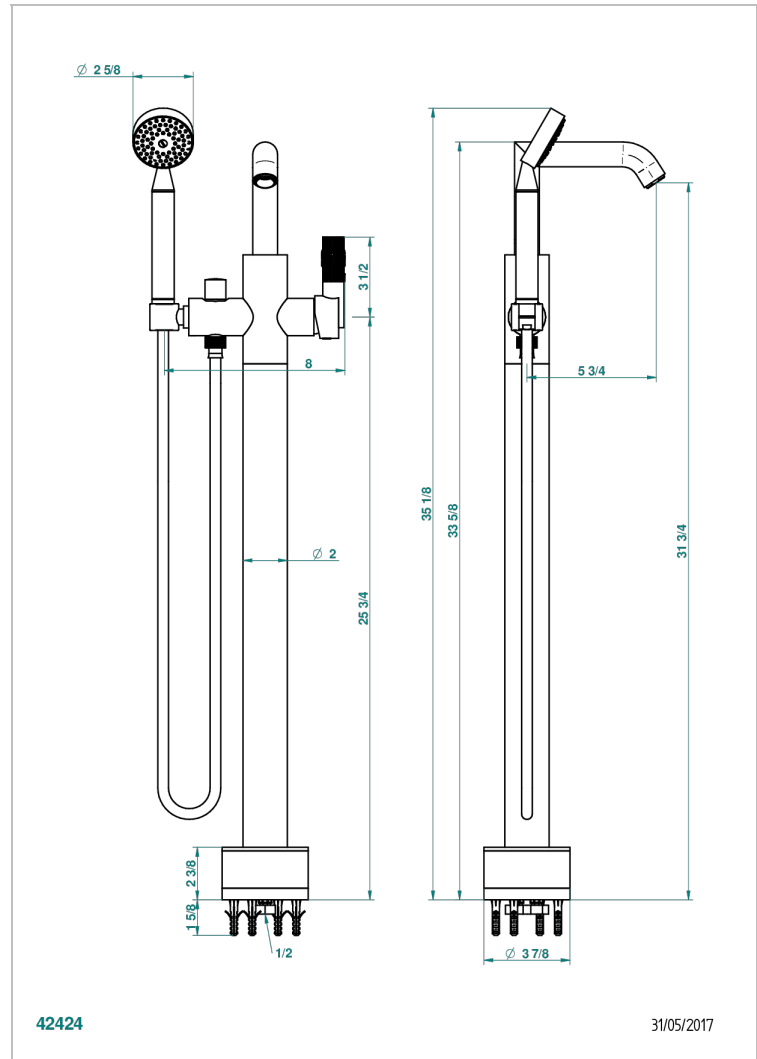

BAMBOU CRISTAL NEGRO

A33-6508S

Mezclador baño/ducha sobre columnas, con flexo y ducha teléfono sistema easyclean

THG[®]
PARIS

42424

31/05/2017

CARACTERÍSTICAS

- BamboU cristal negro
- Mezclador baño/ducha sobre columnas, con flexo y ducha teléfono sistema easyclean

ESPECIFICACIONES TÉCNICAS

- Recommandé : 3 bars (max. 5 bars) - Advised : 43,5 psi (max. 72 psi)
- Bec : 22 l/min à 3 bars - Douchette : 9,5 l/min à 3 bars
- Spout : 5.82 gpm at 43.5 psi - Handshower : 2.5 gpm at 43.5 psi

Níquel viejo - H28
Pvd blush - H62
Pvd blush mate - H60
Pvd color latón - H49
Pvd color latón mate - H50
Pvd color níquel - H55

Pvd color níquel mate - H56
Pvd color oro - H52
Pvd color oro mate - H53
Pvd grafito - H64
Pvd grafito mate - H65
Pvd marrón bronce - F33