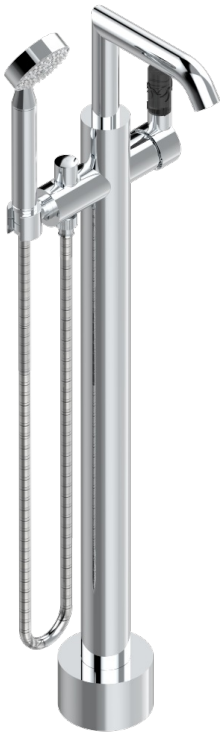

BAMBOU CRISTAL NEGRO

A33-6508S

Mezclador baño/ducha sobre columnas, con flexo y ducha teléfono sistema easyclean

THG[®]
PARIS

42424

31/05/2017

CARACTERÍSTICAS

- BamboU cristal negro
- Mezclador baño/ducha sobre columnas, con flexo y ducha teléfono sistema easyclean

ESPECIFICACIONES TÉCNICAS

- Recommandé : 3 bars (max. 5 bars) - Advised : 43,5 psi (max. 72 psi)
- Bec : 22 l/min à 3 bars - Douchette : 9,5 l/min à 3 bars
- Spout : 5.82 gpm at 43.5 psi - Handshower : 2.5 gpm at 43.5 psi

ACABADOS DISPONIBLES

Bronce claro - D01
Cerámica negra mate - D30
Cobre viejo mate - H07
Cromo - A02
Cromo / dorado - G02
Cromo mate - C02

Dorado - F01
Dorado mate - F07
Dorado pálido - F30
Dorado pálido mate (sin barniz) - F31
Níquel - B01
Níquel mate - C01

Níquel viejo - H28
Pvd blush - H62
Pvd blush mate - H60
Pvd color latón - H49
Pvd color latón mate - H50
Pvd color níquel - H55

Pvd color níquel mate - H56
Pvd color oro - H52
Pvd color oro mate - H53
Pvd grafito - H64
Pvd grafito mate - H65
Pvd marrón bronce - F33