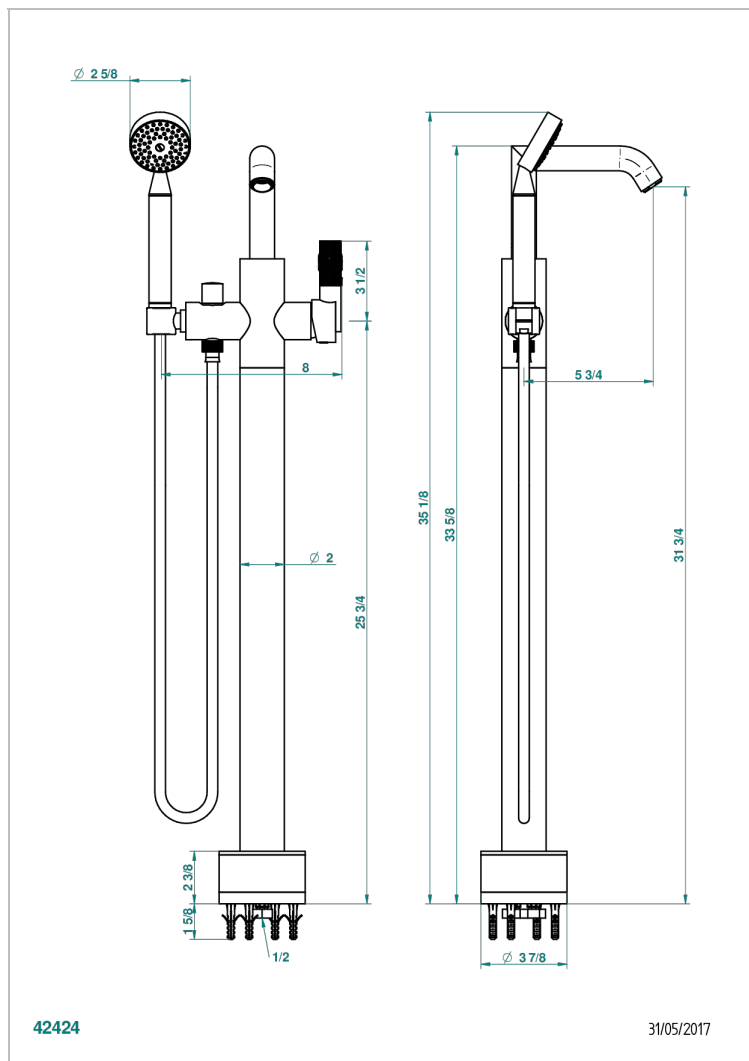

BAMBOU, KRISTALL SCHWARZ

A33-6508S

Freistehende Wannenstandarmatur mit Einhebelmischer und Handbrause

THG[®]
PARIS

EIGENSCHAFTEN

- Bambou, Kristall schwarz
- Freistehende Wannenstandarmatur mit Einhebelmischer und Handbrause

TECHNISCHE DATEN

- Recommandé : 3 bars (max. 5 bars) - Advised : 43,5 psi (max. 72 psi)
- Bec : 22 l/min à 3 bars - Douchette : 9,5 l/min à 3 bars
- Spout : 5.82 gpm at 43.5 psi - Handshower : 2.5 gpm at 43.5 psi

VERFÜGBARE OBERFLÄCHEN

Altnickel - H28
Blassgold - F30
Blassgold matt unlackiert - F31
Bronze hell - D01
Chrom - A02
Chrom / gold - G02

Chrom matt - C02
Gold - F01
Gold matt - F07
Kupfer altrot matt lackiert - H07
Mattschwarz keramik - D30
Nickel matt - C01