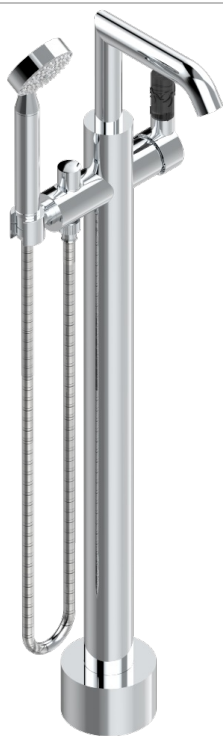

BAMBOU, KRISTALL SCHWARZ

A33-6508S

Freistehende Wannenstandarmatur mit Einhebelmischer und Handbrause

THG[®]
PARIS

EIGENSCHAFTEN

- Bambou, Kristall schwarz
- Freistehende Wannenstandarmatur mit Einhebelmischer und Handbrause

TECHNISCHE DATEN

- Recommandé : 3 bars (max. 5 bars) - Advised : 43,5 psi (max. 72 psi)
- Bec : 22 l/min à 3 bars - Douchette : 9,5 l/min à 3 bars
- Spout : 5.82 gpm at 43.5 psi - Handshower : 2.5 gpm at 43.5 psi

VERFÜGBARE OBERFLÄCHEN

Altnickel - H28
Blassgold - F30
Blassgold matt unlackiert - F31
Bronze hell - D01
Chrom - A02
Chrom / gold - G02

Chrom matt - C02
Gold - F01
Gold matt - F07
Kupfer altrot matt lackiert - H07
Mattschwarz keramik - D30
Nickel matt - C01

Pvd blush - H62
Pvd blush matt - H60
Pvd bronze braun - F33
Pvd bronze braun matt - F34
Pvd gold - H52
Pvd gold matt - H53

Pvd graphite - H64
Pvd graphite matt - H65
Pvd messing - H49
Pvd messing matt - H50
Pvd nickel - H55
Pvd nickel matt - H56