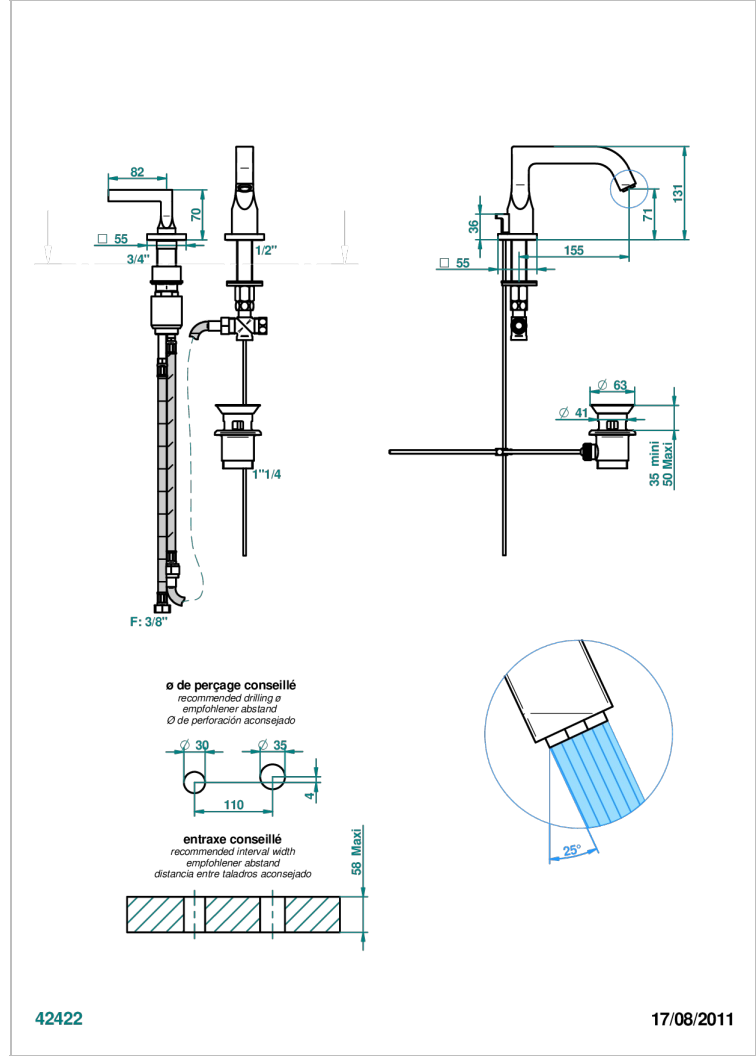

BELUGA A MANETTES

G1U-6590

Mitigeur de lavabo 2 trous avec bec et mitigeur, livré avec vidage

THG[®]
PARIS

CARACTÉRISTIQUES

- Beluga à manettes
- Mitigeur de lavabo 2 trous avec bec et mitigeur, livré avec vidage

SPECIFICATIONS TECHNIQUES

- Recommandé : 3 bars (max. 5 bars) - Advised : 43,5 psi (max. 72 psi)
- 8,3 l/min à 3 bars (2.2 gpm at 43.5 psi)

FINITIONS DISPONIBLES

Bronze clair - D01
Chromé - A02
Chromé / doré - G02
Chromé mat - C02
Doré brillant - F01
Doré mat - F07

Nickel brillant - B01
Nickel mat - C01
Noir mat céramique - D30
Or pâle - F30
Or pâle mat - F31
Pvd blush - H62

Pvd blush mat - H60
Pvd couleur bronze brown - F33
Pvd couleur bronze brown - mat - F34
Pvd couleur doré - H52
Pvd couleur doré mat - H53
Pvd couleur laiton - H49

Pvd couleur laiton mat - H50
Pvd couleur nickel - H55
Pvd couleur nickel mat - H56
Pvd graphite - H64
Pvd graphite mat - H65
Pvd umber - H66

Pvd umber mat - H67
Vieux cuivre rouge mat - H07
Vieux nickel - H28