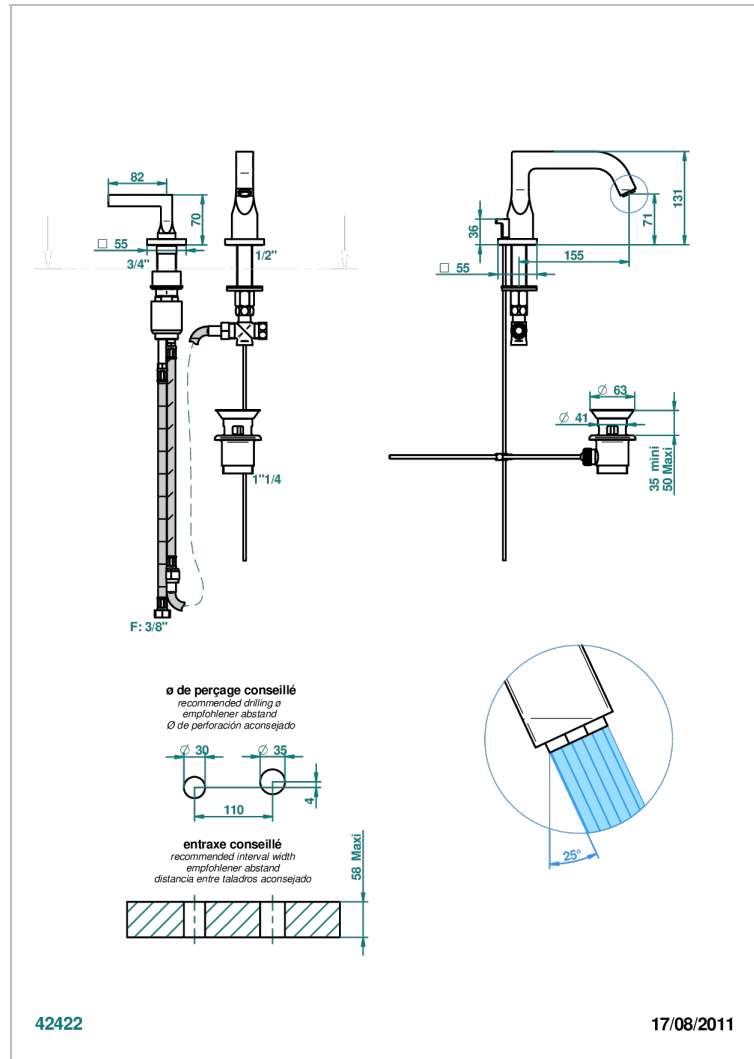

# BELUGA С РУКОЯТКАМИ

G1U-6590

Смеситель с прогрессивным картриджем для раковины на 2 отверстия с краном, без донного клапана

THG<sup>®</sup>  
PARIS

## ХАРАКТЕРИСТИКИ

- Beluga с ручьятками
- Смеситель с прогрессивным картриджем для раковины на 2 отверстия с краном, без донного клапана

## ТЕХНИЧЕСКИЕ ХАРАКТЕРИСТИКИ

- Recommandé : 3 bars (max. 5 bars) - Advised : 43,5 psi (max. 72 psi)
- 8,3 l/min à 3 bars (2.2 gpm at 43.5 psi)