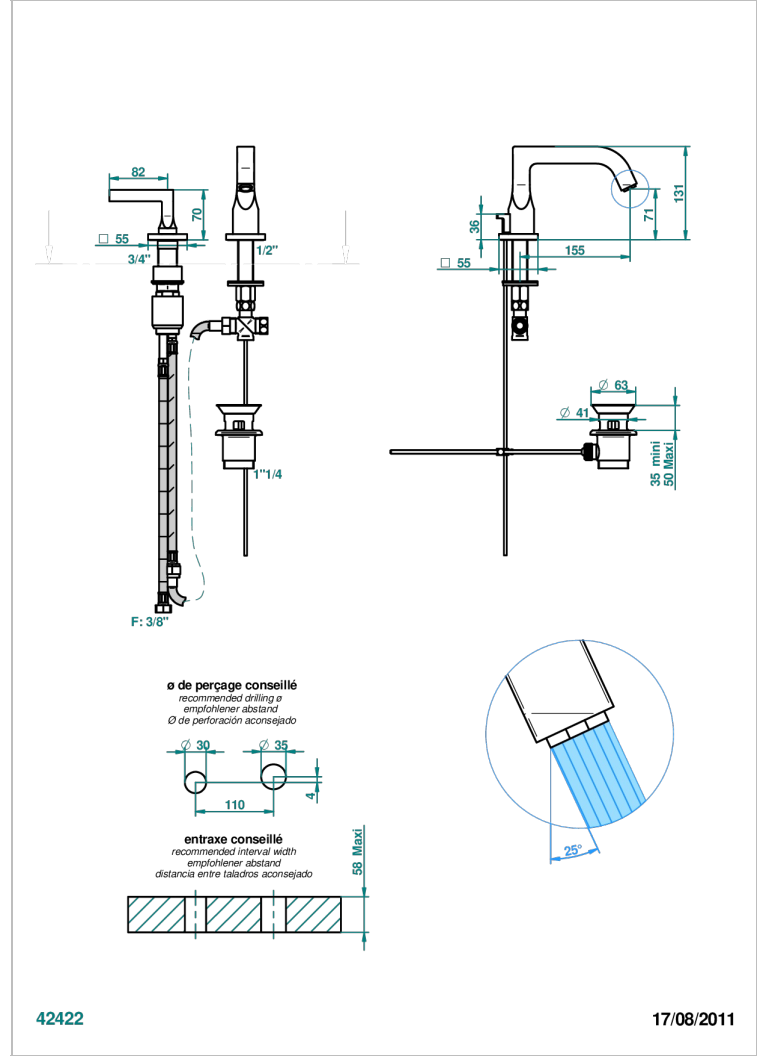

# BELUGA A MANETTES

G1U-6590

Mitigeur de lavabo 2 trous avec bec et mitigeur, livré avec vidage

THG<sup>®</sup>  
PARIS

## CARACTÉRISTIQUES

- Beluga à manettes
- Mitigeur de lavabo 2 trous avec bec et mitigeur, livré avec vidage

## SPECIFICATIONS TECHNIQUES

- Recommandé : 3 bars (max. 5 bars) - Advised : 43,5 psi (max. 72 psi)
- 8,3 l/min à 3 bars (2.2 gpm at 43.5 psi)