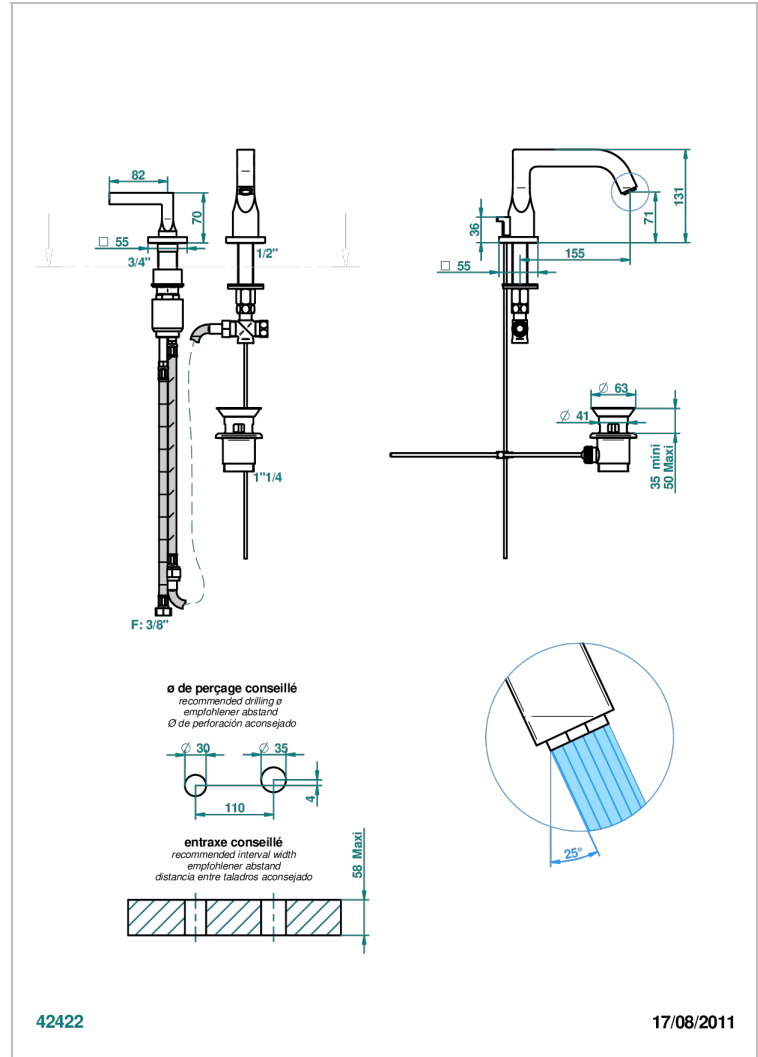

BELUGA WITH LEVER

G1U-6590

两孔台盆温控龙头，带喷嘴和渐进式温控器，不含下水器

THG[®]
PARIS

特色

- Beluga with lever
- 两孔台盆温控龙头，带喷嘴和渐进式温控器，不含下水器

技术特征

- Recommandé : 3 bars (max. 5 bars) - Advised : 43,5 psi (max. 72 psi)
- 8,3 l/min à 3 bars (2.2 gpm at 43.5 psi)

哑光铬 - C02
哑光镍 - C01
复古镍 - H28
抛光金 (24K金) - F01
抛光铬 - A02
抛光铬/抛光金 - G02

抛光镍 - B01
浅金 - F30
漆面铜 - D01