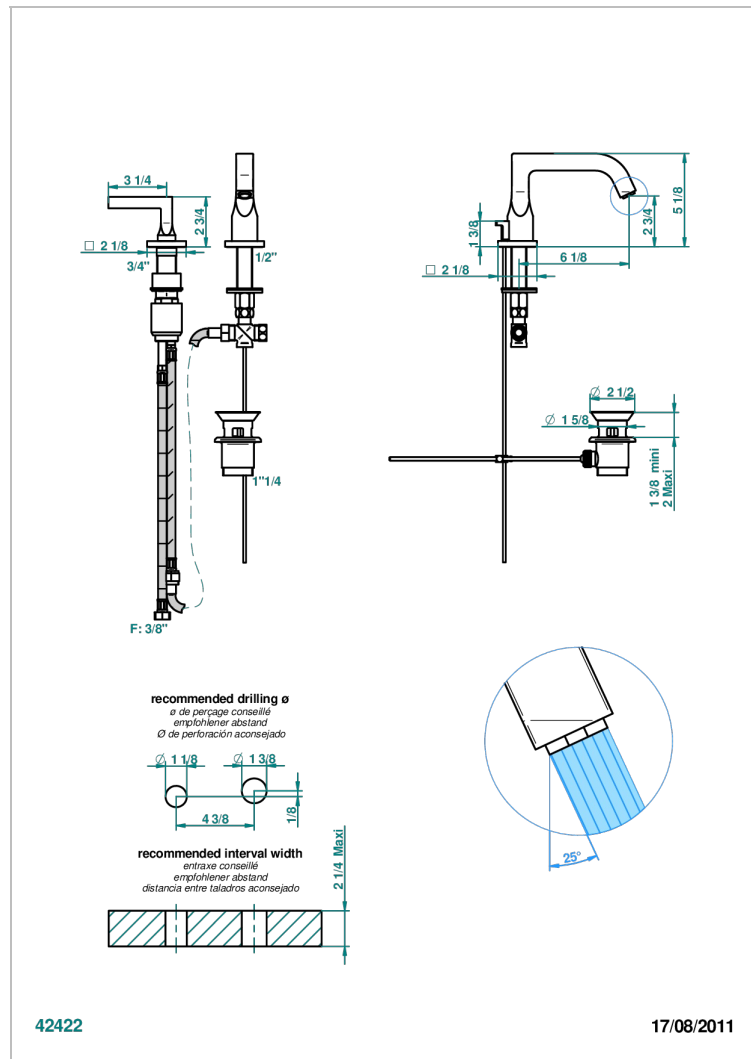

# BELUGA С РУКОЯТКАМИ

G1U-6590

THG<sup>®</sup>  
PARIS

Смеситель с прогрессивным картриджем для раковины на 2 отверстия с краном, без донного клапана

## ХАРАКТЕРИСТИКИ

- Beluga с рукоятками
- Смеситель с прогрессивным картриджем для раковины на 2 отверстия с краном, без донного клапана