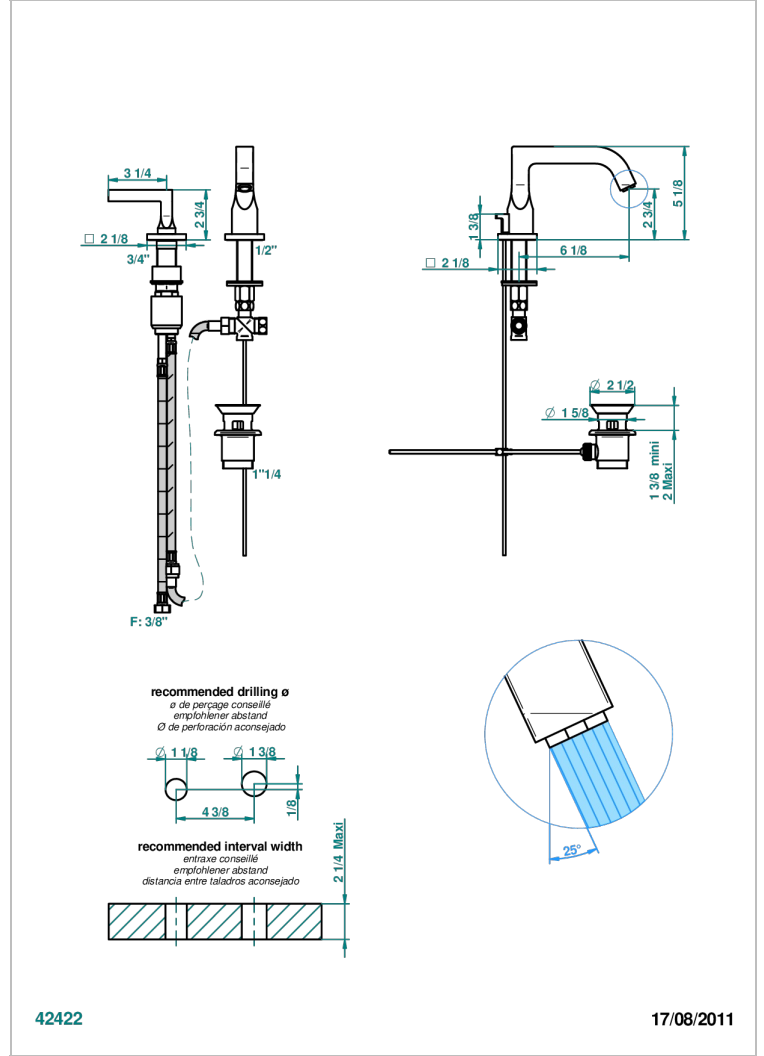

# BELUGA A MANETTES

G1U-6590

Mitigeur de lavabo 2 trous avec bec et mitigeur, livré avec vidage

THG<sup>®</sup>  
PARIS

## CARACTÉRISTIQUES

- Beluga à manettes
- Mitigeur de lavabo 2 trous avec bec et mitigeur, livré avec vidage

## SPECIFICATIONS TECHNIQUES

- Recommandé : 3 bars (max. 5 bars) - Advised : 43,5 psi (max. 72 psi)
- 8,3 l/min à 3 bars (2.2 gpm at 43.5 psi)