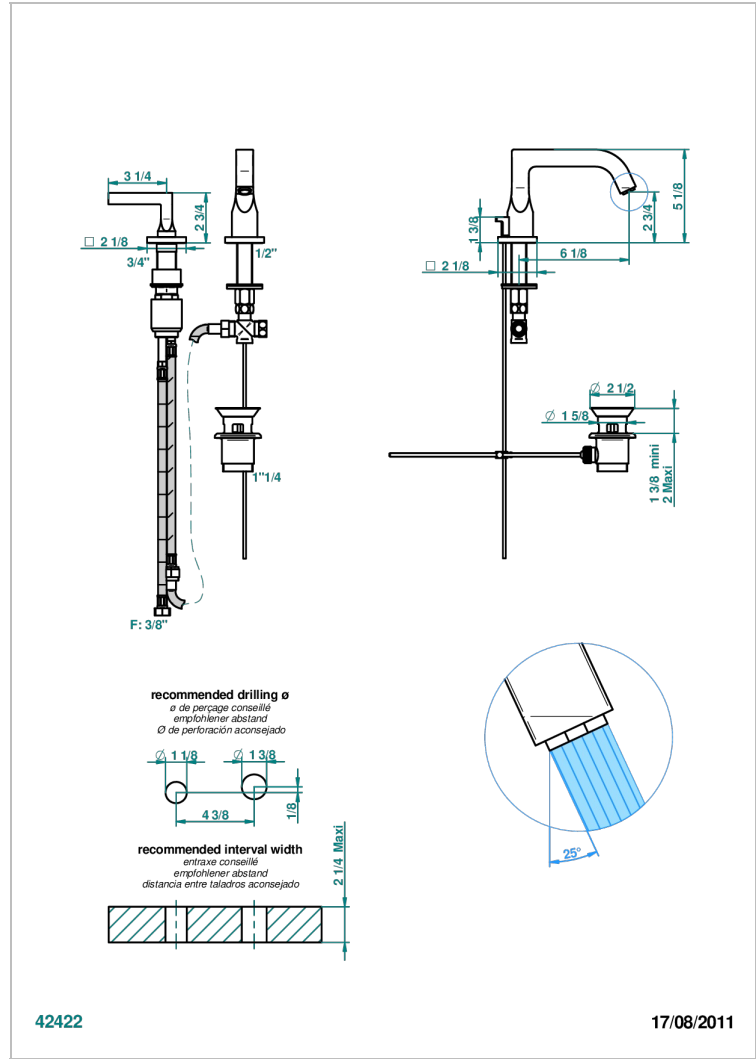

BELUGA WITH LEVER

G1U-6590

两孔台盆温控龙头，带喷嘴和渐进式温控器，不含下水器

特色

- Beluga with lever
- 两孔台盆温控龙头，带喷嘴和渐进式温控器，不含下水器

技术特征

- Recommandé : 3 bars (max. 5 bars) - Advised : 43,5 psi (max. 72 psi)
- 8,3 l/min à 3 bars (2.2 gpm at 43.5 psi)

哑光铬 - C02
哑光镍 - C01
复古镍 - H28
抛光金 (24K金) - F01
抛光铬 - A02
抛光铬/抛光金 - G02

抛光镍 - B01
浅金 - F30
漆面铜 - D01

42422

17/08/2011