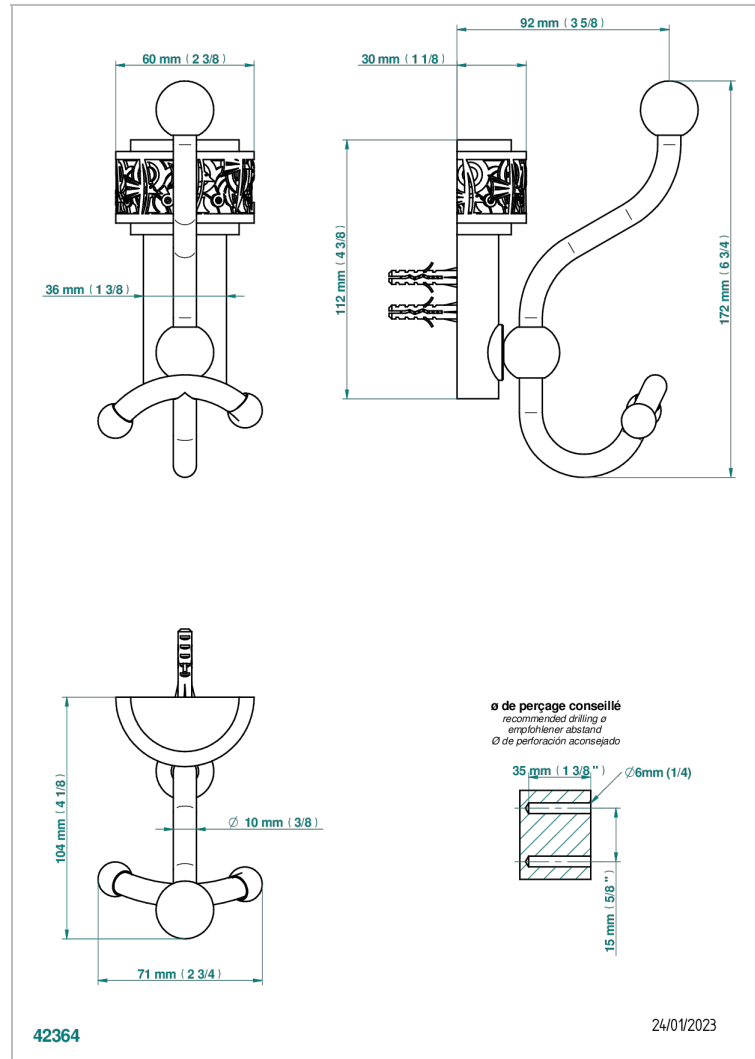

NEW PARADISE

U5P-510A

Porte-peignoir double

THG[®]
PARIS

CARACTÉRISTIQUES

- New Paradise
- Porte-peignoir double

FINITIONS DISPONIBLES

Bronze clair - D01
Chromé - A02
Chromé mat - C02
Doré brillant - F01
Doré mat - F07
Nickel brillant - B01

Nickel mat - C01
Noir mat céramique - D30
Or pâle mat - F31
Pvd blush - H62
Pvd blush mat - H60
Pvd couleur bronze brown - F33

Pvd couleur bronze brown - mat - F34
Pvd couleur doré - H52
Pvd couleur doré mat - H53
Pvd couleur laiton - H49
Pvd couleur laiton mat - H50
Pvd couleur nickel - H55