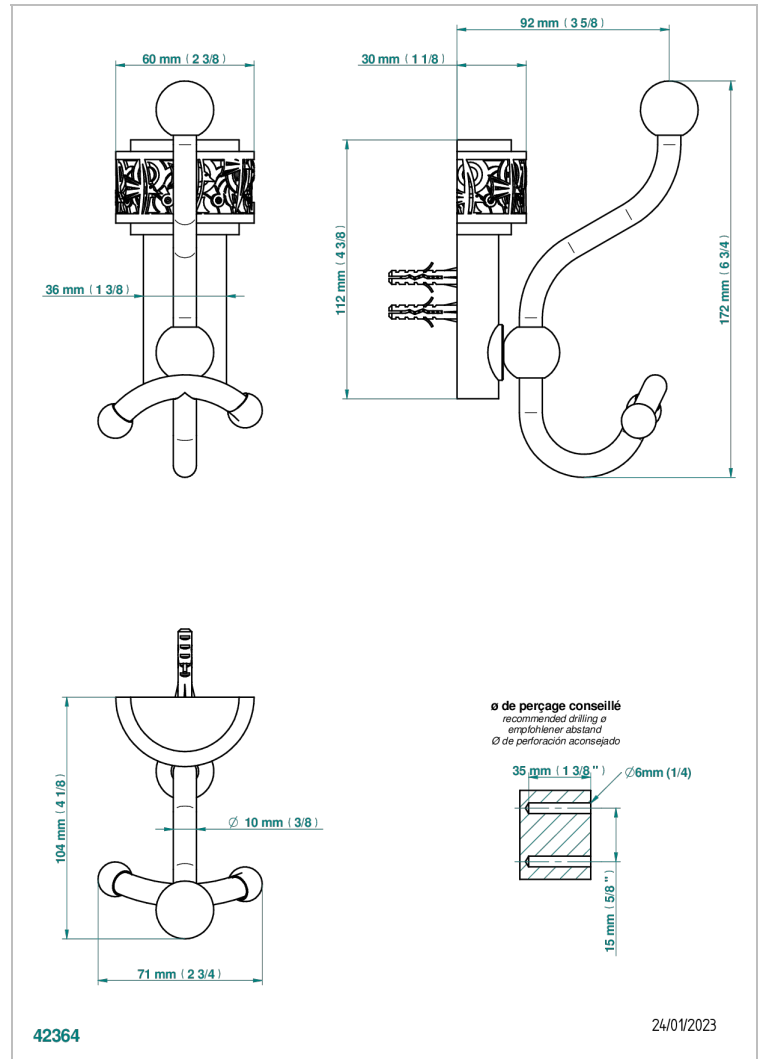

# NEW PARADISE

U5P-510A

Percha doble para albornoz

THG<sup>®</sup>  
PARIS

## CARACTERÍSTICAS

- New Paradise
- Percha doble para albornoz