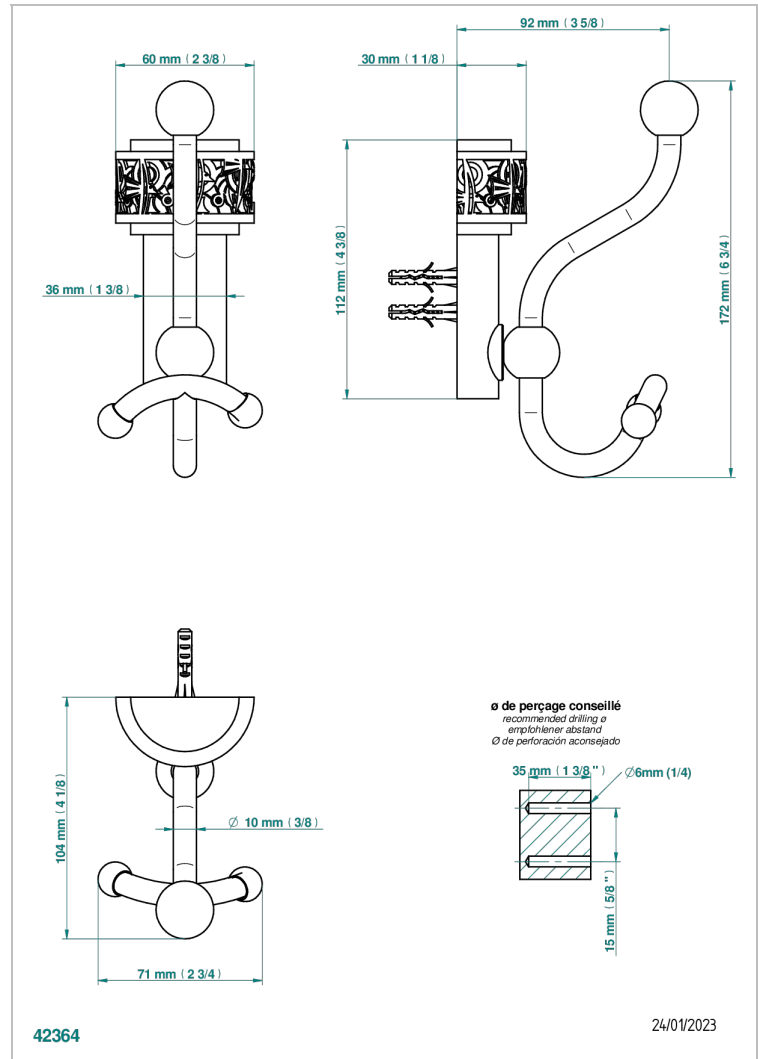

NEW PARADISE

U5P-510A

Percha doble para albornoz

THG[®]
PARIS

CARACTERÍSTICAS

- New Paradise
- Percha doble para albornoz

ACABADOS DISPONIBLES

Bronce claro - D01
Cerámica negra mate - D30
Cromo - A02
Cromo mate - C02
Dorado - F01
Dorado mate - F07