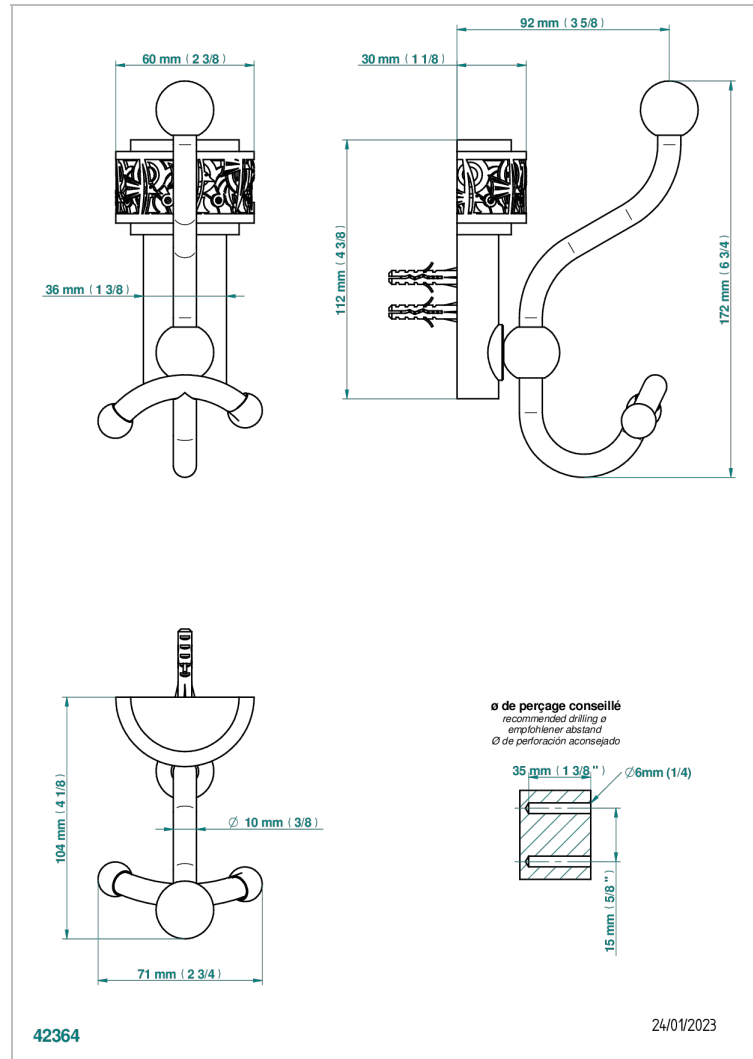

NEW PARADISE

U5P-510A

Porte-peignoir double

THG[®]
PARIS

CARACTÉRISTIQUES

- New Paradise
- Porte-peignoir double

FINITIONS DISPONIBLES

Bronze clair - D01
Chromé - A02
Chromé mat - C02
Doré brillant - F01
Doré mat - F07
Nickel brillant - B01

Nickel mat - C01
Noir mat céramique - D30
Or pâle mat - F31
Pvd blush - H62
Pvd blush mat - H60
Pvd couleur bronze brown - F33

Pvd couleur bronze brown - mat - F34
Pvd couleur doré - H52
Pvd couleur doré mat - H53
Pvd couleur laiton - H49
Pvd couleur laiton mat - H50
Pvd couleur nickel - H55