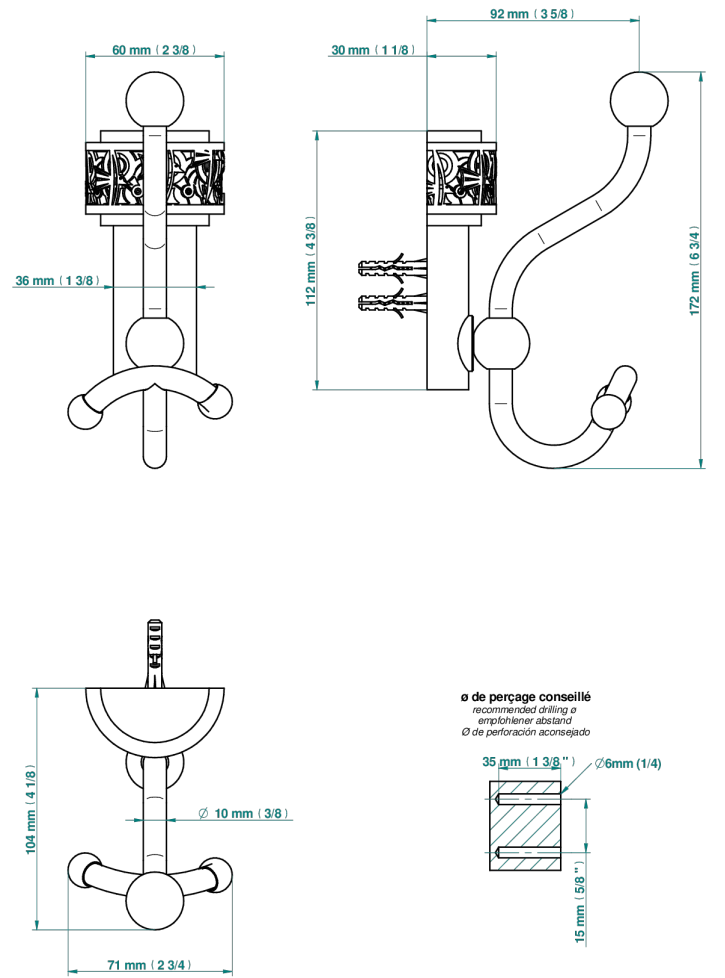

# NEW PARADISE

U5P-510A

双人浴衣架

THG<sup>®</sup>  
PARIS

42364

24/01/2023

## 特色

- New Paradise
- 双人浴衣架