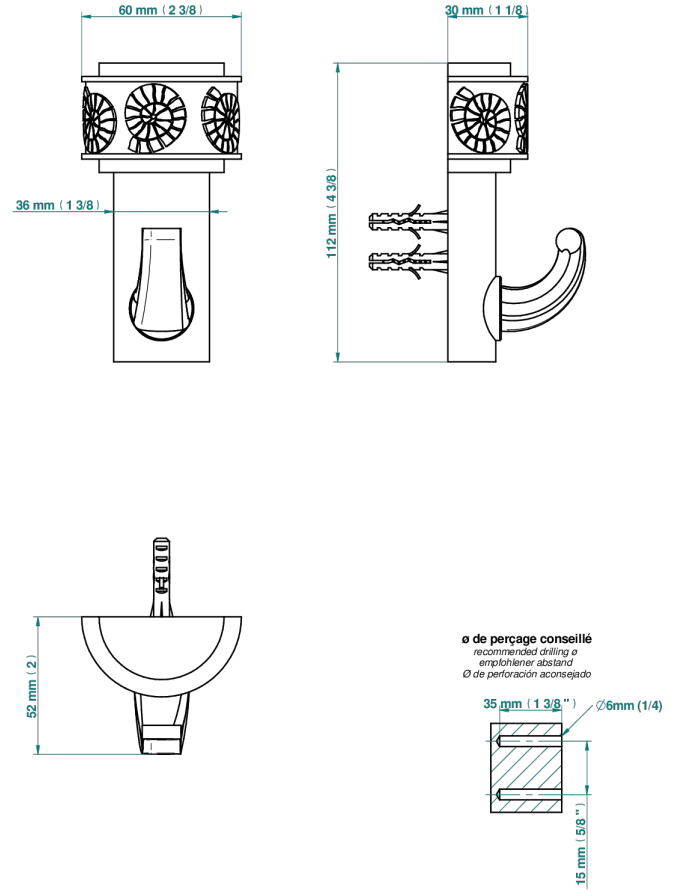

NEW ISLAND

U5N-508

Porte-peignoir avec crochet virgule

THG
PARIS

42363

05/01/2023

CARACTÉRISTIQUES

- New Island
- Porte-peignoir avec crochet virgule

FINITIONS DISPONIBLES

Bronze clair - D01
Chromé - A02
Chromé mat - C02
Doré brillant - F01
Doré mat - F07
Nickel brillant - B01

Nickel mat - C01
Noir mat céramique - D30
Or pâle mat - F31
Pvd blush - H62
Pvd blush mat - H60
Pvd couleur bronze brown - F33