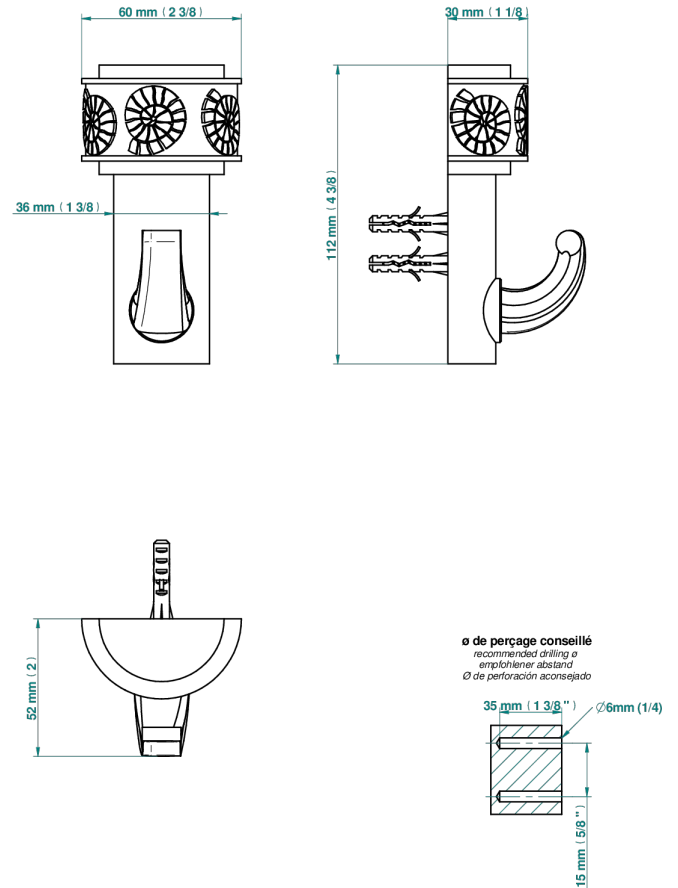

NEW ISLAND

U5N-508

Porte-peignoir avec crochet virgule

THG[®]
PARIS

42363

05/01/2023

CARACTÉRISTIQUES

- New Island
- Porte-peignoir avec crochet virgule

FINITIONS DISPONIBLES

Bronze clair - D01
Chromé - A02
Chromé mat - C02
Doré brillant - F01
Doré mat - F07
Nickel brillant - B01

Nickel mat - C01
Noir mat céramique - D30
Or pâle mat - F31
Pvd blush - H62
Pvd blush mat - H60
Pvd couleur bronze brown - F33