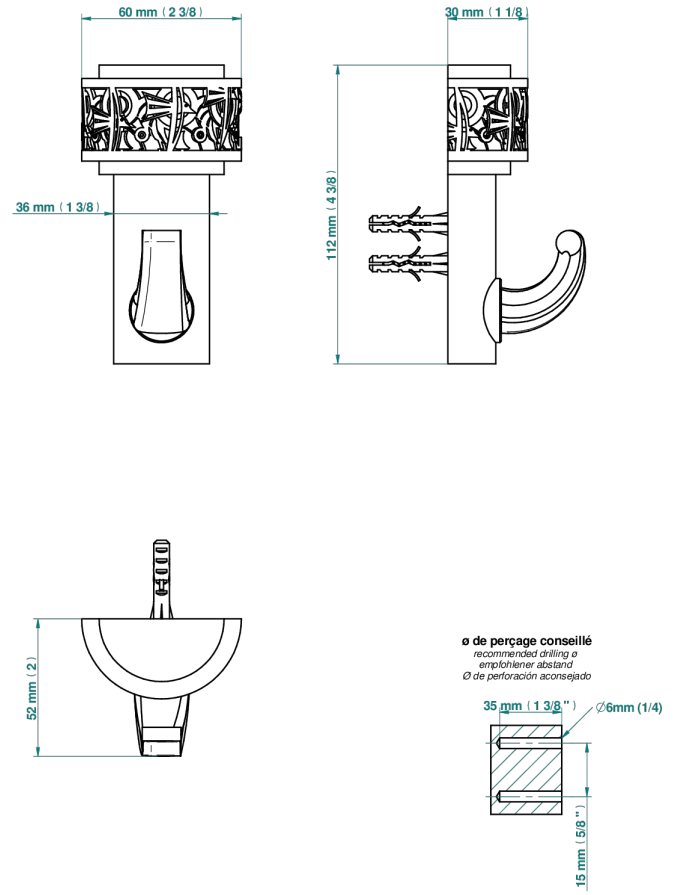

NEW PARADISE

U5P-508

Percha pequeña

THG®
PARIS

42362

17/01/2023

CARACTERÍSTICAS

- New Paradise
- Percha pequeña

ACABADOS DISPONIBLES

Bronce claro - D01
Cerámica negra mate - D30
Cromo - A02
Cromo mate - C02
Dorado - F01
Dorado mate - F07

Dorado pálido mate (sin barniz) - F31
Níquel - B01
Níquel mate - C01
Níquel viejo - H28
Pvd blush - H62
Pvd blush mate - H60

Pvd color latón - H49
Pvd color latón mate - H50
Pvd color níquel - H55
Pvd color níquel mate - H56
Pvd color oro - H52
Pvd color oro mate - H53

Pvd grafito - H64
Pvd grafito mate - H65
Pvd marrón bronce - F33
Pvd marrón bronce mate - F34
Pvd umber - H66
Pvd umber mate - H67