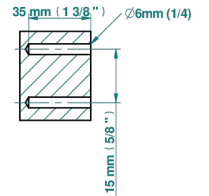

NEW PARADISE

U5P-508

Percha pequeña

THG®
PARIS

42362

17/01/2023

CARACTERÍSTICAS

- New Paradise
- Percha pequeña

ACABADOS DISPONIBLES

Bronce claro - D01
Cerámica negra mate - D30
Cromo - A02
Cromo mate - C02
Dorado - F01
Dorado mate - F07

Dorado pálido mate (sin barniz) - F31
Níquel - B01
Níquel mate - C01
Níquel viejo - H28
Pvd blush - H62
Pvd blush mate - H60

Pvd color latón - H49
Pvd color latón mate - H50
Pvd color níquel - H55
Pvd color níquel mate - H56
Pvd color oro - H52
Pvd color oro mate - H53

Pvd grafito - H64
Pvd grafito mate - H65
Pvd marrón bronce - F33
Pvd marrón bronce mate - F34
Pvd umber - H66
Pvd umber mate - H67