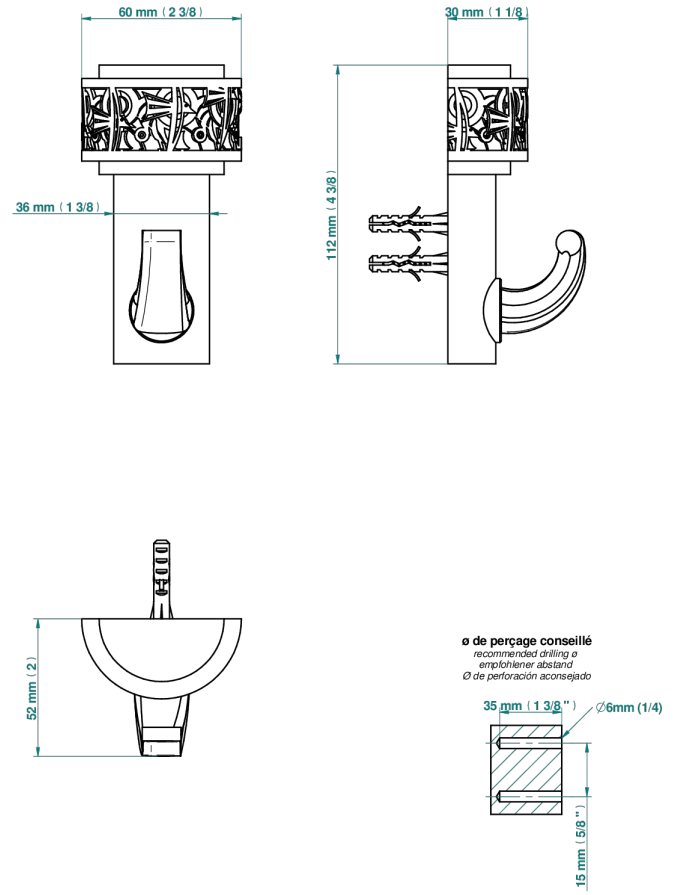

NEW PARADISE

U5P-508

Porte-peignoir avec crochet virgule

THG[®]
PARIS

42362

17/01/2023

CARACTÉRISTIQUES

- New Paradise
- Porte-peignoir avec crochet virgule

FINITIONS DISPONIBLES

Bronze clair - D01
Chromé - A02
Chromé mat - C02
Doré brillant - F01
Doré mat - F07
Nickel brillant - B01

Nickel mat - C01
Noir mat céramique - D30
Or pâle mat - F31
Pvd blush - H62
Pvd blush mat - H60
Pvd couleur bronze brown - F33