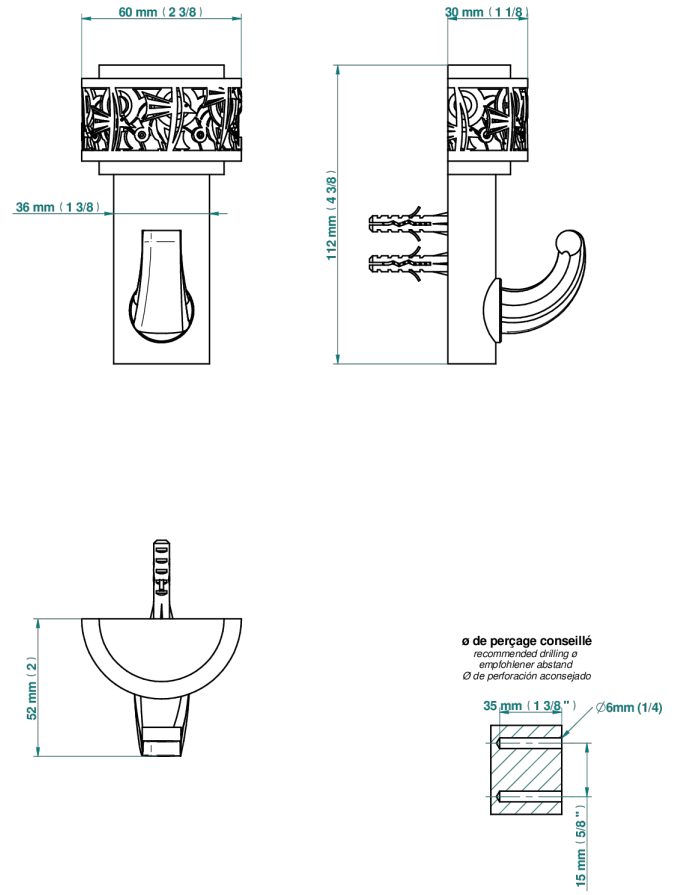

NEW PARADISE

U5P-508

Porte-peignoir avec crochet virgule

THG[®]
PARIS

42362

17/01/2023

CARACTÉRISTIQUES

- New Paradise
- Porte-peignoir avec crochet virgule

FINITIONS DISPONIBLES

Bronze clair - D01
Chromé - A02
Chromé mat - C02
Doré brillant - F01
Doré mat - F07
Nickel brillant - B01

Nickel mat - C01
Noir mat céramique - D30
Or pâle mat - F31
Pvd blush - H62
Pvd blush mat - H60
Pvd couleur bronze brown - F33