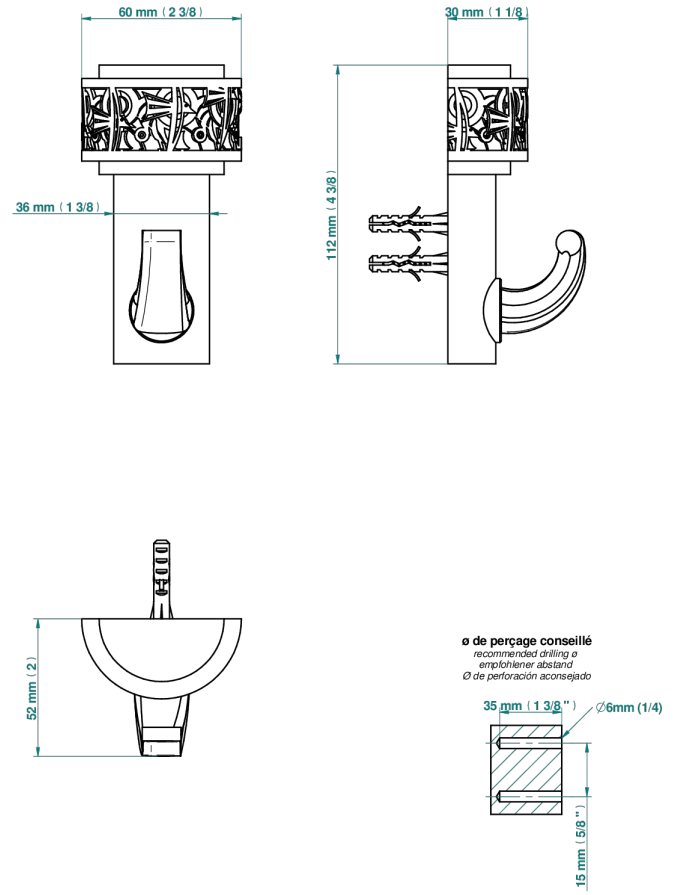

NEW PARADISE

U5P-508

Percha pequeña

THG[®]
PARIS

42362

17/01/2023

CARACTERÍSTICAS

- New Paradise
- Percha pequeña

ACABADOS DISPONIBLES

Bronce claro - D01
Cerámica negra mate - D30
Cromo - A02
Cromo mate - C02
Dorado - F01
Dorado mate - F07

Dorado pálido mate (sin barniz) - F31
Níquel - B01
Níquel mate - C01
Níquel viejo - H28
Pvd blush - H62
Pvd blush mate - H60