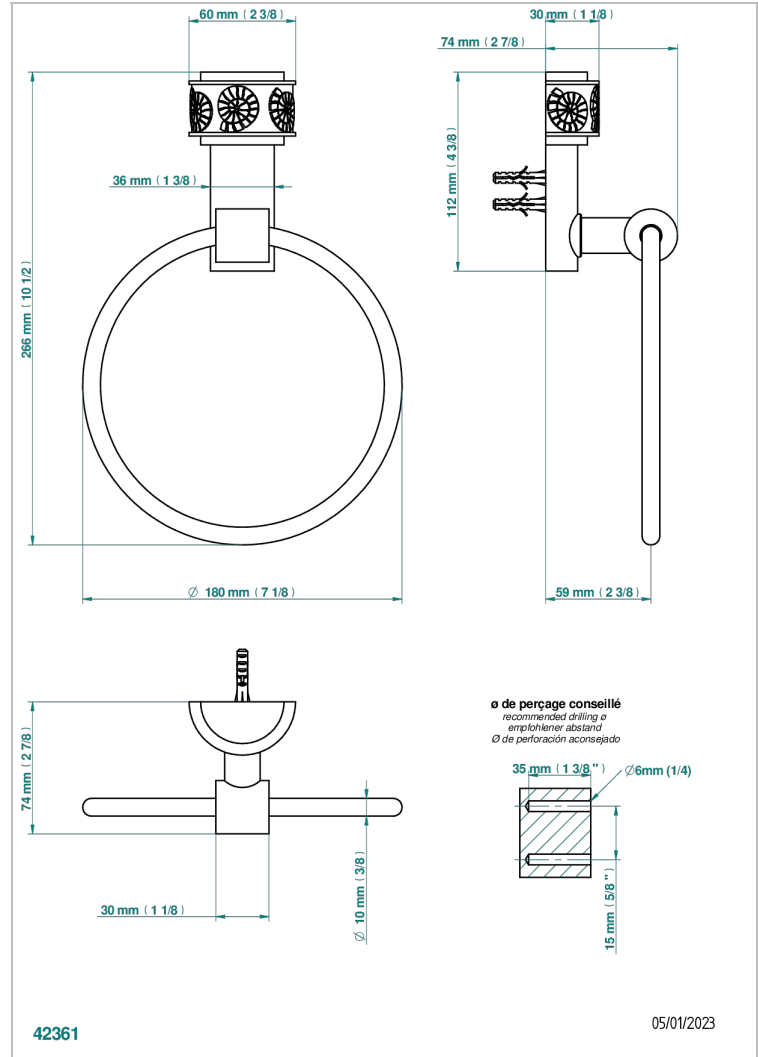

# NEW ISLAND

U5N-504N

Toallero de anilla

THG<sup>®</sup>  
PARIS

## CARACTERÍSTICAS

- New Island
- Toallero de anilla