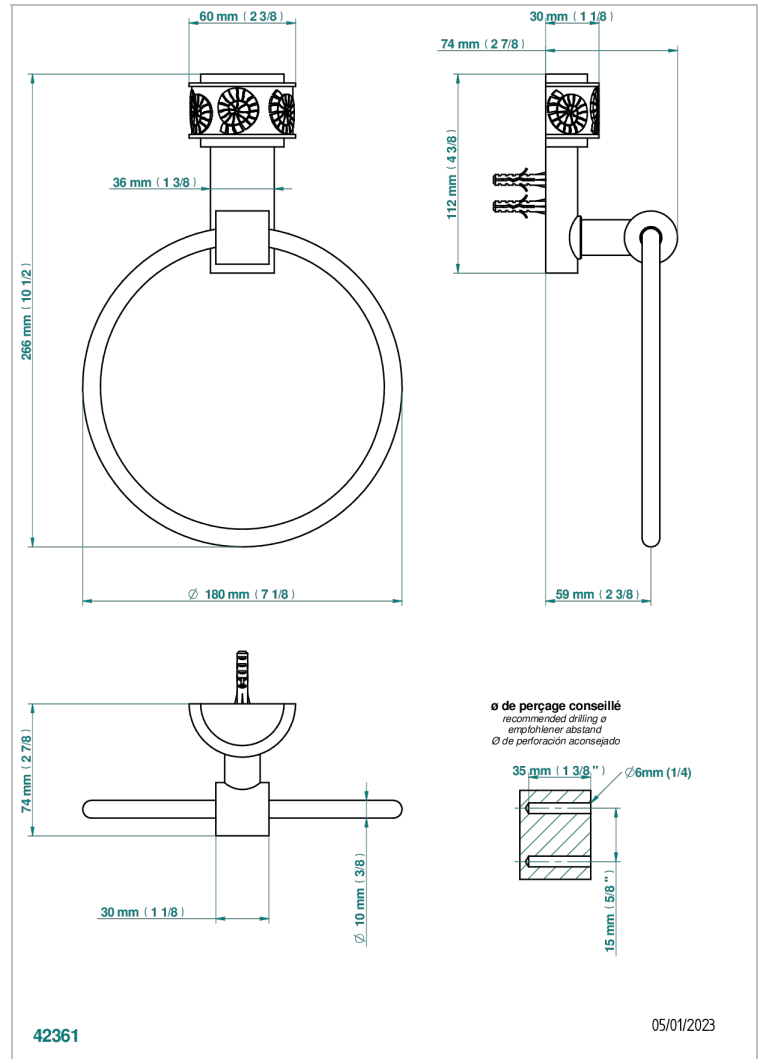

NEW ISLAND

U5N-504N

Anneau porte-serviette

THG[®]
PARIS

CARACTÉRISTIQUES

- New Island
- Anneau porte-serviette

FINITIONS DISPONIBLES

Bronze clair - D01
Chromé - A02
Chromé mat - C02
Doré brillant - F01
Doré mat - F07
Nickel brillant - B01

Nickel mat - C01
Noir mat céramique - D30
Or pâle mat - F31
Pvd blush - H62
Pvd blush mat - H60
Pvd couleur bronze brown - F33

Pvd couleur bronze brown - mat - F34
Pvd couleur doré - H52
Pvd couleur doré mat - H53
Pvd couleur laiton - H49
Pvd couleur laiton mat - H50
Pvd couleur nickel - H55

Pvd couleur nickel mat - H56
Pvd graphite - H64
Pvd graphite mat - H65
Pvd umber - H66
Pvd umber mat - H67
Vieux nickel - H28