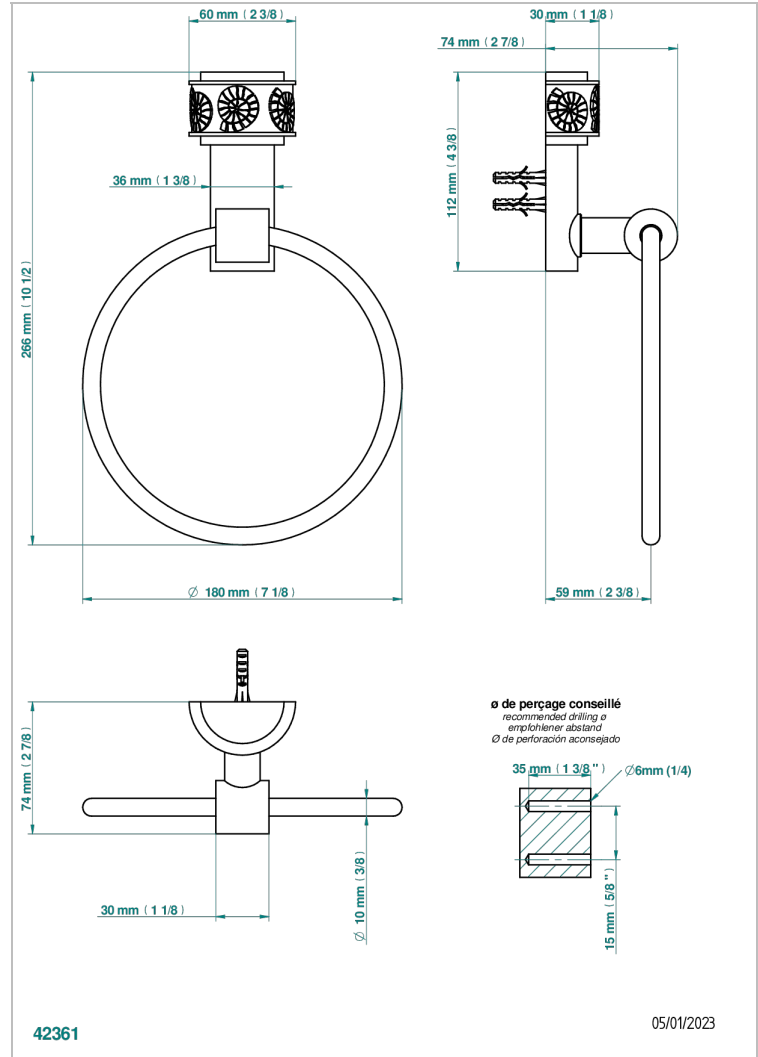

NEW ISLAND

U5N-504N

Toallero de anilla

THG[®]
PARIS

CARACTERÍSTICAS

- New Island
- Toallero de anilla

ACABADOS DISPONIBLES

Bronce claro - D01
Cerámica negra mate - D30
Cromo - A02
Cromo mate - C02
Dorado - F01
Dorado mate - F07

Dorado pálido mate (sin barniz) - F31
Níquel - B01
Níquel mate - C01
Níquel viejo - H28
Pvd blush - H62
Pvd blush mate - H60

Pvd color latón - H49
Pvd color latón mate - H50
Pvd color níquel - H55
Pvd color níquel mate - H56
Pvd color oro - H52
Pvd color oro mate - H53