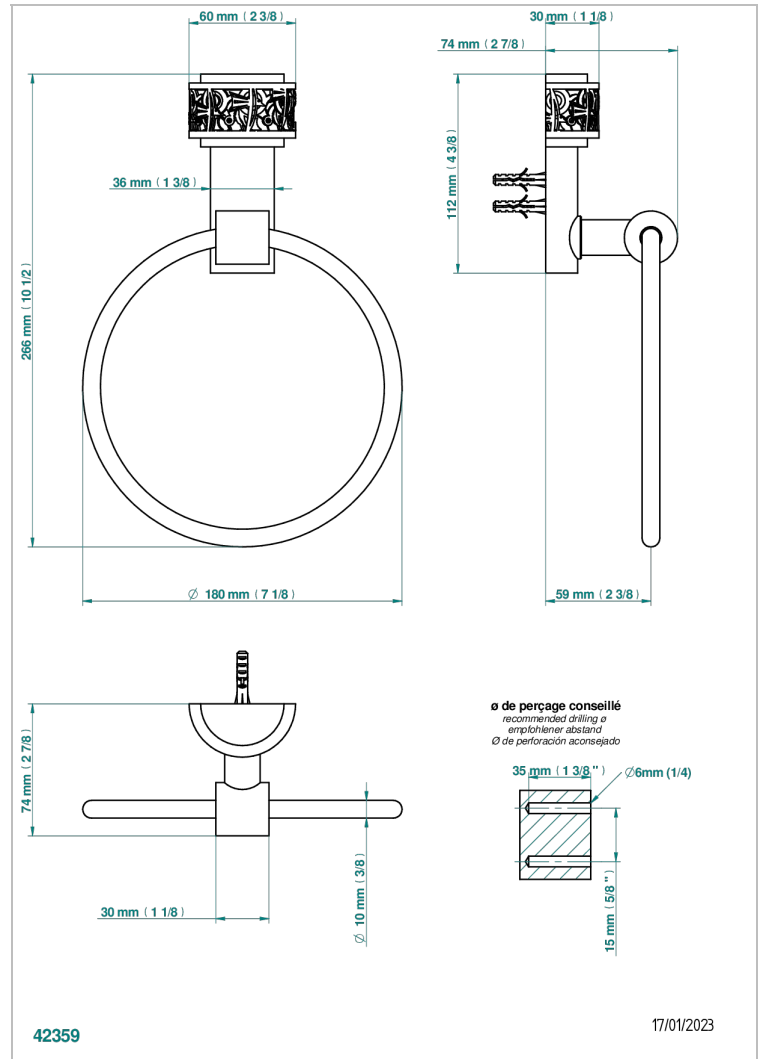

# NEW PARADISE

U5P-504N

Toallero de anilla

THG<sup>®</sup>  
PARIS

## CARACTERÍSTICAS

- New Paradise
- Toallero de anilla