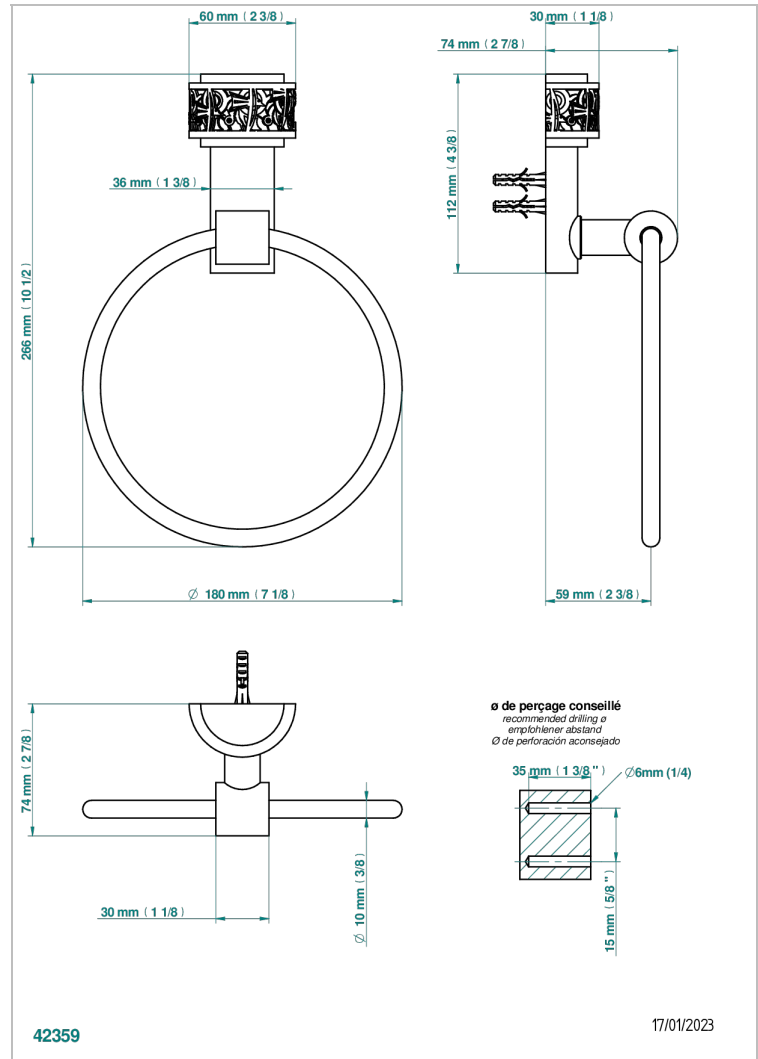

# NEW PARADISE

U5P-504N

Anneau porte-serviette

THG<sup>®</sup>  
PARIS

## CARACTÉRISTIQUES

- New Paradise
- Anneau porte-serviette

## FINITIONS DISPONIBLES

Bronze clair - D01  
Chromé - A02  
Chromé mat - C02  
Doré brillant - F01  
Doré mat - F07  
Nickel brillant - B01

Nickel mat - C01  
Noir mat céramique - D30  
Or pâle mat - F31  
Pvd blush - H62  
Pvd blush mat - H60  
Pvd couleur bronze brown - F33