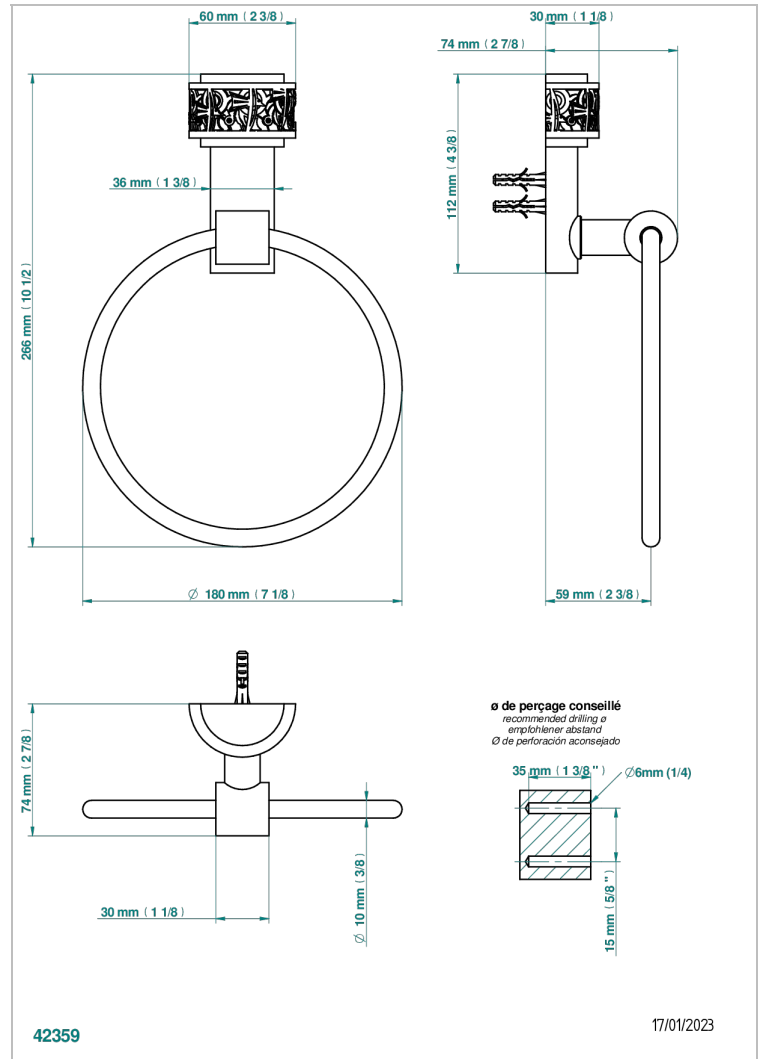

NEW PARADISE

U5P-504N

Toallero de anilla

THG[®]
PARIS

CARACTERÍSTICAS

- New Paradise
- Toallero de anilla

ACABADOS DISPONIBLES

Bronce claro - D01
Cerámica negra mate - D30
Cromo - A02
Cromo mate - C02
Dorado - F01
Dorado mate - F07

Dorado pálido mate (sin barniz) - F31
Níquel - B01
Níquel mate - C01
Níquel viejo - H28
Pvd blush - H62
Pvd blush mate - H60

Pvd color latón - H49
Pvd color latón mate - H50
Pvd color níquel - H55
Pvd color níquel mate - H56
Pvd color oro - H52
Pvd color oro mate - H53