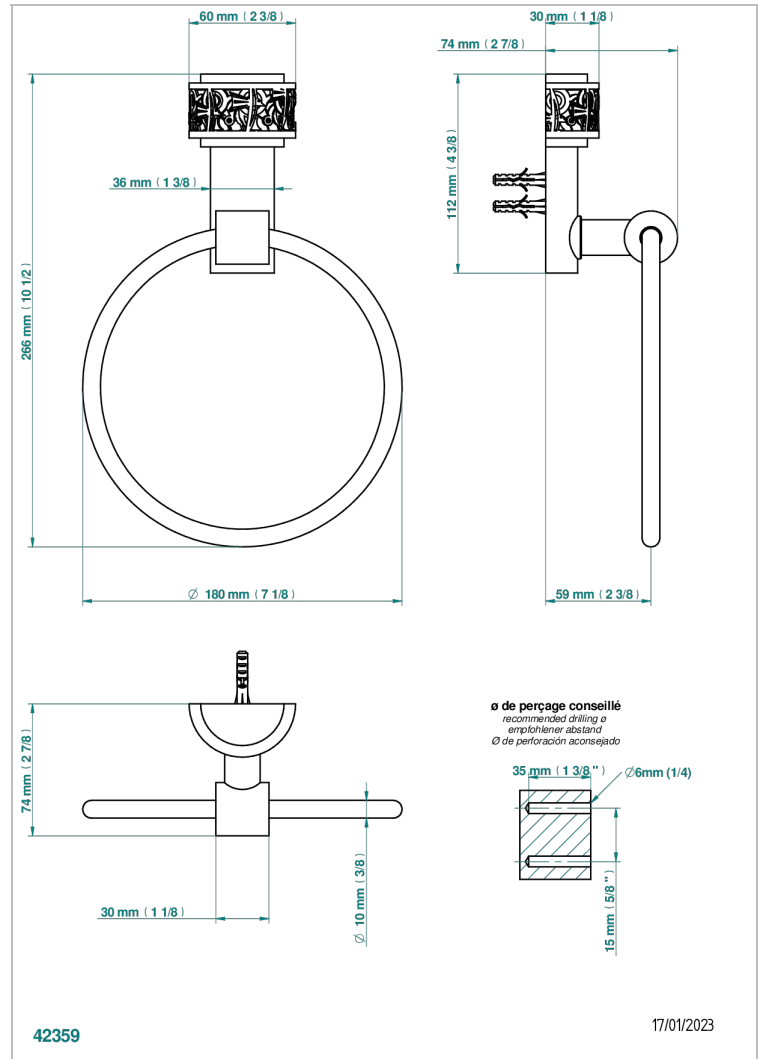

NEW PARADISE

U5P-504N

Anneau porte-serviette

THG[®]
PARIS

CARACTÉRISTIQUES

- New Paradise
- Anneau porte-serviette

FINITIONS DISPONIBLES

Bronze clair - D01
Chromé - A02
Chromé mat - C02
Doré brillant - F01
Doré mat - F07
Nickel brillant - B01

Nickel mat - C01
Noir mat céramique - D30
Or pâle mat - F31
Pvd blush - H62
Pvd blush mat - H60
Pvd couleur bronze brown - F33

Pvd couleur bronze brown - mat - F34
Pvd couleur doré - H52
Pvd couleur doré mat - H53
Pvd couleur laiton - H49
Pvd couleur laiton mat - H50
Pvd couleur nickel - H55

Pvd couleur nickel mat - H56
Pvd graphite - H64
Pvd graphite mat - H65
Pvd umber - H66
Pvd umber mat - H67
Vieux nickel - H28