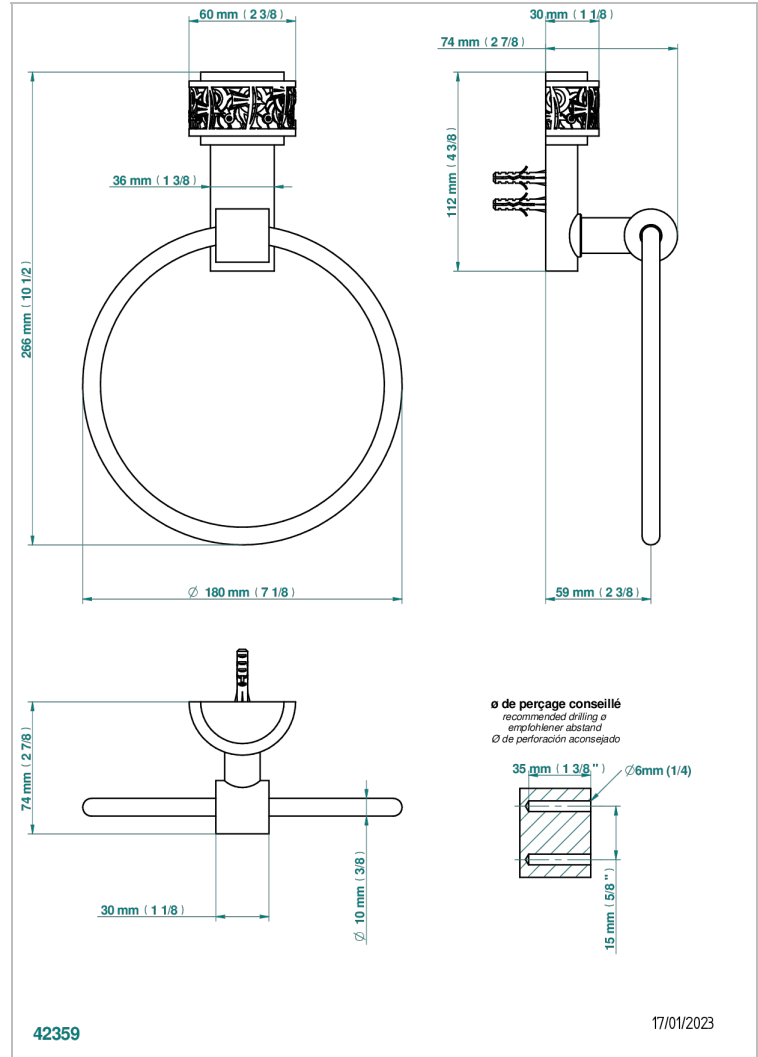

NEW PARADISE

U5P-504N

Toallero de anilla

THG[®]
PARIS

CARACTERÍSTICAS

- New Paradise
- Toallero de anilla

ACABADOS DISPONIBLES

Bronce claro - D01
Cerámica negra mate - D30
Cromo - A02
Cromo mate - C02
Dorado - F01
Dorado mate - F07

Dorado pálido mate (sin barniz) - F31
Níquel - B01
Níquel mate - C01
Níquel viejo - H28
Pvd blush - H62
Pvd blush mate - H60

Pvd color latón - H49
Pvd color latón mate - H50
Pvd color níquel - H55
Pvd color níquel mate - H56
Pvd color oro - H52
Pvd color oro mate - H53