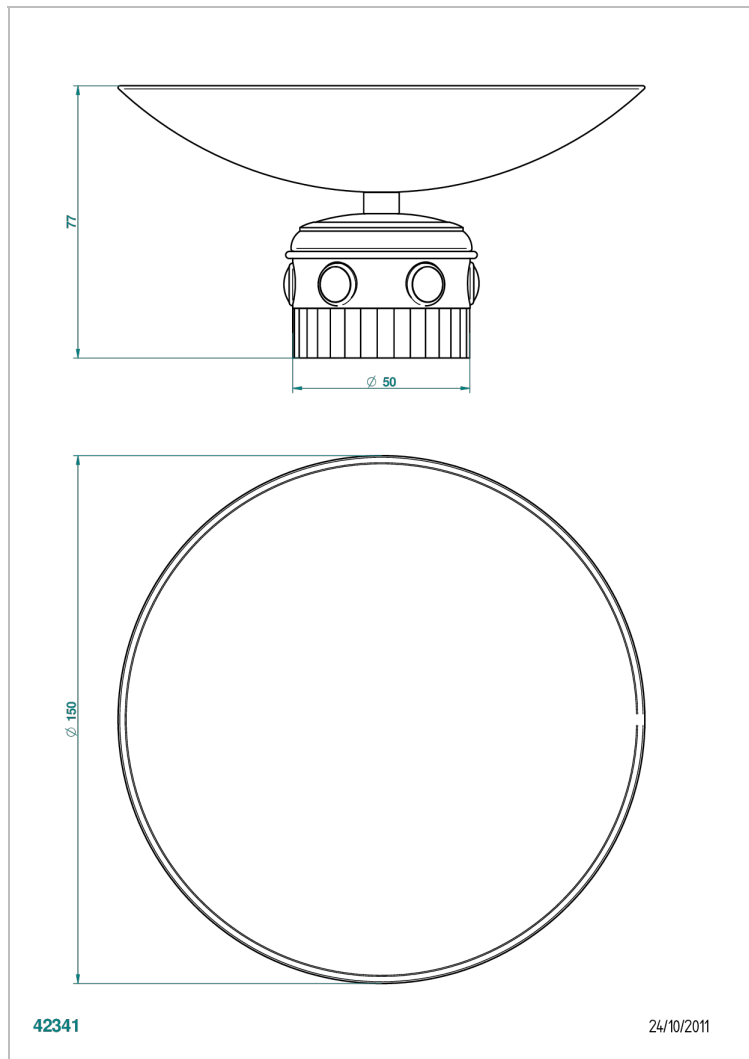

TROCADERO MALAQUITA

U7A-544GM

Copa de latón con pie, con rosetón Ø 150 mm

THG[®]
PARIS

CARACTERÍSTICAS

- Trocadero Malaquita
- Copa de latón con pie, con rosetón Ø 150 mm

ACABADOS DISPONIBLES

Cerámica negra mate - D30
Cromo - A02
Cromo / dorado - G02
Cromo mate - C02
Dorado - F01
Dorado mate - F07