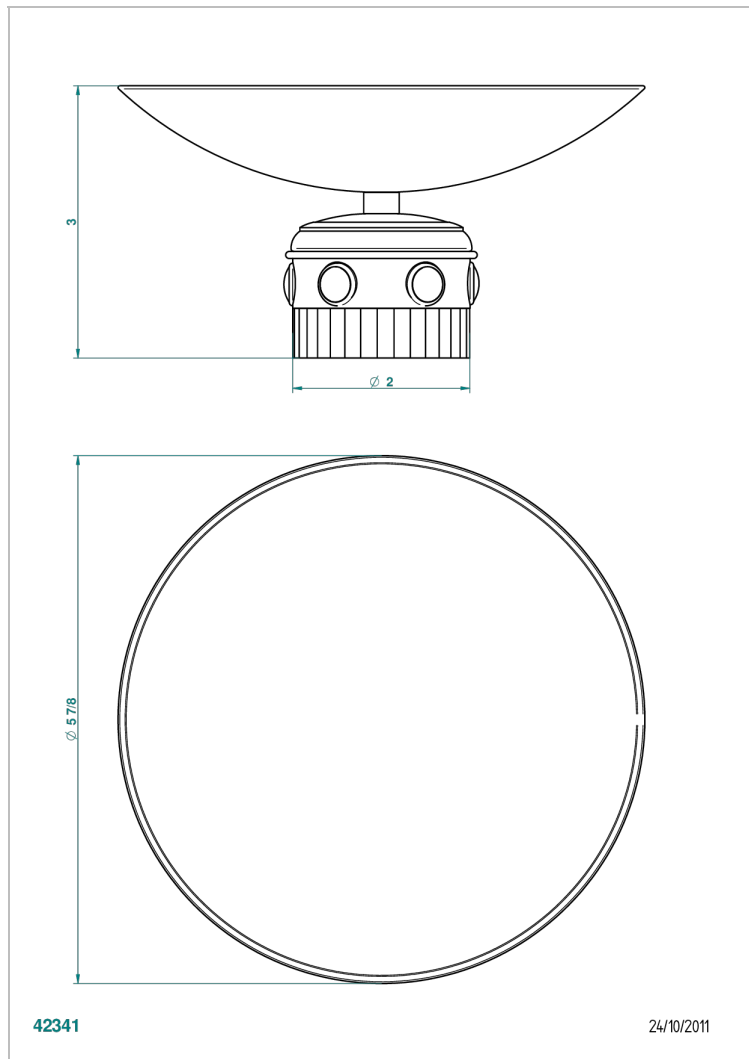

TROCADERO MALAQUITA

U7A-544GM

Copa de latón con pie, con rosetón Ø 150 mm

THG[®]
PARIS

CARACTERÍSTICAS

- Trocadero Malaquita
- Copa de latón con pie, con rosetón Ø 150 mm

ACABADOS DISPONIBLES

Cerámica negra mate - D30
Cromo - A02
Cromo / dorado - G02
Cromo mate - C02
Dorado - F01
Dorado mate - F07