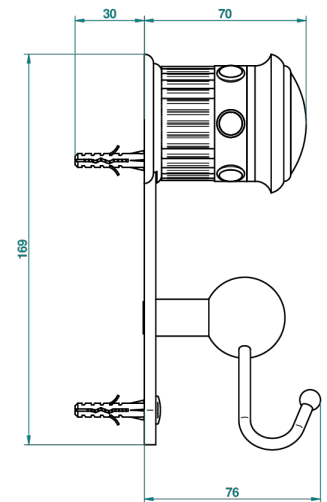

TROCADERO MALACHITE

U7A-512

Double flannel hook

THG®
PARIS

42340

15/02/2012

CHARACTERISTIC

- Trocadéro Malachite
- Double flannel hook

AVAILABLE FINITIONS

Black ceram - D30
Blush PVD - H62
Brass color PVD - H49
Brown bronze color PVD - F33
Chrome polished - A02
Chrome polished / gold polished - G02

Gold color PVD - H52
Gold mat - F07
Gold polished - F01
Graphite PVD - H64
Matt Umber PVD - H67
Matt blush PVD - H60

Matt brass color PVD - H50
Matt brown bronze color PVD - F34
Matt chrome (American satin) - C02
Matt gold color PVD - H53
Matt graphite PVD - H65
Matt nickel (American satin) - C01

Matt nickel color PVD - H56
Nickel antique / Sovereign - H28
Nickel color PVD - H55
Nickel polished - B01
Soft gold - F30
Soft matt gold - F31

Umber PVD - H66