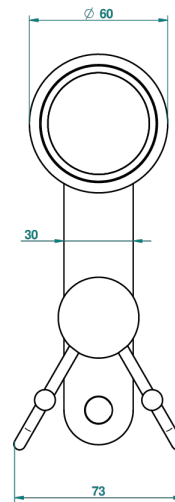

TROCADERO MALACHITE

U7A-512

Double flannel hook

THG®
PARIS

42340

15/02/2012

CHARACTERISTIC

- Trocadéro Malachite
- Double flannel hook

AVAILABLE FINITIONS

Black ceram - D30
Blush PVD - H62
Brass color PVD - H49
Brown bronze color PVD - F33
Chrome polished - A02
Chrome polished / gold polished - G02

Gold color PVD - H52
Gold mat - F07
Gold polished - F01
Graphite PVD - H64
Matt Umber PVD - H67
Matt blush PVD - H60

Matt brass color PVD - H50
Matt brown bronze color PVD - F34
Matt chrome (American satin) - C02
Matt gold color PVD - H53
Matt graphite PVD - H65
Matt nickel (American satin) - C01

Matt nickel color PVD - H56
Nickel antique / Sovereign - H28
Nickel color PVD - H55
Nickel polished - B01
Soft gold - F30
Soft matt gold - F31

Umber PVD - H66