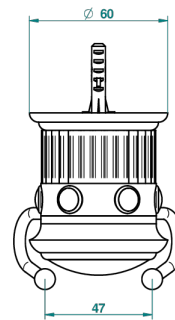

TROCADERO MALACHITE

U7A-512

Double flannel hook

THG®
PARIS

42340

15/02/2012

CHARACTERISTIC

- Trocadéro Malachite
- Double flannel hook

AVAILABLE FINITIONS

Black ceram - D30
Blush PVD - H62
Brass color PVD - H49
Brown bronze color PVD - F33
Chrome polished - A02
Chrome polished / gold polished - G02

Gold color PVD - H52
Gold mat - F07
Gold polished - F01
Graphite PVD - H64
Matt Umber PVD - H67
Matt blush PVD - H60

Matt brass color PVD - H50
Matt brown bronze color PVD - F34
Matt chrome (American satin) - C02
Matt gold color PVD - H53
Matt graphite PVD - H65
Matt nickel (American satin) - C01

Matt nickel color PVD - H56
Nickel antique / Sovereign - H28
Nickel color PVD - H55
Nickel polished - B01
Soft gold - F30
Soft matt gold - F31

Umber PVD - H66