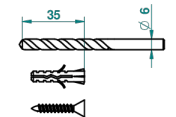

TROCADERO MALACHITE

U7A-512

Double flannel hook

THG®
PARIS

42340

15/02/2012

CHARACTERISTIC

- Trocadéro Malachite
- Double flannel hook

AVAILABLE FINITIONS

Black ceram - D30
Blush PVD - H62
Brass color PVD - H49
Brown bronze color PVD - F33
Chrome polished - A02
Chrome polished / gold polished - G02

Gold color PVD - H52
Gold mat - F07
Gold polished - F01
Graphite PVD - H64
Matt Umber PVD - H67
Matt blush PVD - H60

Matt brass color PVD - H50
Matt brown bronze color PVD - F34
Matt chrome (American satin) - C02
Matt gold color PVD - H53
Matt graphite PVD - H65
Matt nickel (American satin) - C01

Matt nickel color PVD - H56
Nickel antique / Sovereign - H28
Nickel color PVD - H55
Nickel polished - B01
Soft gold - F30
Soft matt gold - F31

Umber PVD - H66