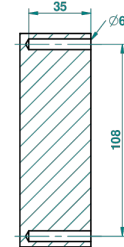

TROCADERO MALACHITE

U7A-512

Double flannel hook

THG®
PARIS

42340

15/02/2012

CHARACTERISTIC

- Trocadéro Malachite
- Double flannel hook

AVAILABLE FINITIONS

Black ceram - D30
Blush PVD - H62
Brass color PVD - H49
Brown bronze color PVD - F33
Chrome polished - A02
Chrome polished / gold polished - G02

Gold color PVD - H52
Gold mat - F07
Gold polished - F01
Graphite PVD - H64
Matt Umber PVD - H67
Matt blush PVD - H60

Matt brass color PVD - H50
Matt brown bronze color PVD - F34
Matt chrome (American satin) - C02
Matt gold color PVD - H53
Matt graphite PVD - H65
Matt nickel (American satin) - C01

Matt nickel color PVD - H56
Nickel antique / Sovereign - H28
Nickel color PVD - H55
Nickel polished - B01
Soft gold - F30
Soft matt gold - F31

Umber PVD - H66