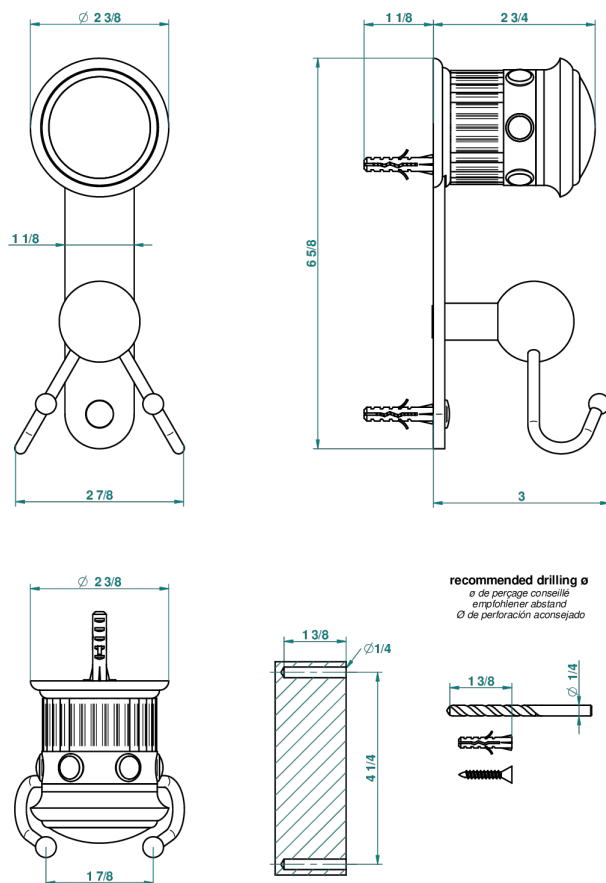

# TROCADERO MALACHITE

U7A-512

Crochet double

THG<sup>®</sup>  
PARIS

42340

15/02/2012

## CARACTÉRISTIQUES

- Trocadéro Malachite
- Crochet double

Vieux nickel - H28