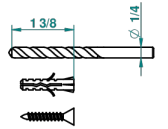

42340

15/02/2012

CARACTERÍSTICAS

- Trocadero Malaquita
- Percha doble para guantes

ACABADOS DISPONIBLES

Cerámica negra mate - D30
Cromo - A02
Cromo / dorado - G02
Cromo mate - C02
Dorado - F01
Dorado mate - F07

Dorado pálido - F30
Dorado pálido mate (sin barniz) - F31
Níquel - B01
Níquel mate - C01
Níquel viejo - H28
Pvd blush - H62

Pvd blush mate - H60
Pvd color latón - H49
Pvd color latón mate - H50
Pvd color níquel - H55
Pvd color níquel mate - H56
Pvd color oro - H52

Pvd color oro mate - H53
Pvd grafito - H64
Pvd grafito mate - H65
Pvd marrón bronce - F33
Pvd marrón bronce mate - F34
Pvd umber - H66

Pvd umber mate - H67