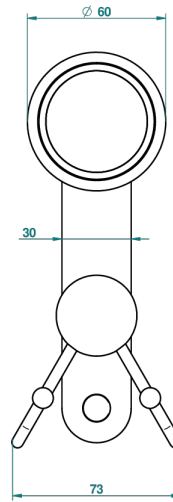

TROCADERO MALAQUITA

U7A-512

Percha doble para guantes

THG®
PARIS

42340

15/02/2012

CARACTERÍSTICAS

- Trocadero Malaquita
- Percha doble para guantes

ACABADOS DISPONIBLES

Cerámica negra mate - D30
Cromo - A02
Cromo / dorado - G02
Cromo mate - C02
Dorado - F01
Dorado mate - F07

Dorado pálido - F30
Dorado pálido mate (sin barniz) - F31
Níquel - B01
Níquel mate - C01
Níquel viejo - H28
Pvd blush - H62

Pvd blush mate - H60
Pvd color latón - H49
Pvd color latón mate - H50
Pvd color níquel - H55
Pvd color níquel mate - H56
Pvd color oro - H52

Pvd color oro mate - H53
Pvd grafito - H64
Pvd grafito mate - H65
Pvd marrón bronce - F33
Pvd marrón bronce mate - F34
Pvd umber - H66

Pvd umber mate - H67