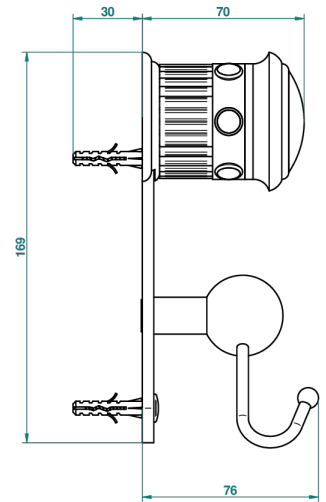

TROCADERO MALAQUITA

U7A-512

Percha doble para guantes

THG®
PARIS

42340

15/02/2012

CARACTERÍSTICAS

- Trocadero Malaquita
- Percha doble para guantes

ACABADOS DISPONIBLES

Cerámica negra mate - D30
Cromo - A02
Cromo / dorado - G02
Cromo mate - C02
Dorado - F01
Dorado mate - F07

Dorado pálido - F30
Dorado pálido mate (sin barniz) - F31
Níquel - B01
Níquel mate - C01
Níquel viejo - H28
Pvd blush - H62

Pvd blush mate - H60
Pvd color latón - H49
Pvd color latón mate - H50
Pvd color níquel - H55
Pvd color níquel mate - H56
Pvd color oro - H52

Pvd color oro mate - H53
Pvd grafito - H64
Pvd grafito mate - H65
Pvd marrón bronce - F33
Pvd marrón bronce mate - F34
Pvd umber - H66

Pvd umber mate - H67