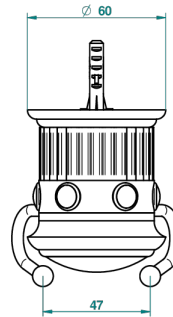

TROCADERO MALAQUITA

U7A-512

Percha doble para guantes

THG®
PARIS

42340

15/02/2012

CARACTERÍSTICAS

- Trocadero Malaquita
- Percha doble para guantes

ACABADOS DISPONIBLES

Cerámica negra mate - D30
Cromo - A02
Cromo / dorado - G02
Cromo mate - C02
Dorado - F01
Dorado mate - F07

Dorado pálido - F30
Dorado pálido mate (sin barniz) - F31
Níquel - B01
Níquel mate - C01
Níquel viejo - H28
Pvd blush - H62

Pvd blush mate - H60
Pvd color latón - H49
Pvd color latón mate - H50
Pvd color níquel - H55
Pvd color níquel mate - H56
Pvd color oro - H52

Pvd color oro mate - H53
Pvd grafito - H64
Pvd grafito mate - H65
Pvd marrón bronce - F33
Pvd marrón bronce mate - F34
Pvd umber - H66

Pvd umber mate - H67