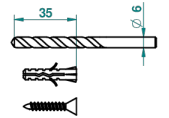

TROCADERO MALAQUITA

U7A-512

Percha doble para guantes

THG®
PARIS

42340

15/02/2012

CARACTERÍSTICAS

- Trocadero Malaquita
- Percha doble para guantes

ACABADOS DISPONIBLES

Cerámica negra mate - D30
Cromo - A02
Cromo / dorado - G02
Cromo mate - C02
Dorado - F01
Dorado mate - F07

Dorado pálido - F30
Dorado pálido mate (sin barniz) - F31
Níquel - B01
Níquel mate - C01
Níquel viejo - H28
Pvd blush - H62

Pvd blush mate - H60
Pvd color latón - H49
Pvd color latón mate - H50
Pvd color níquel - H55
Pvd color níquel mate - H56
Pvd color oro - H52

Pvd color oro mate - H53
Pvd grafito - H64
Pvd grafito mate - H65
Pvd marrón bronce - F33
Pvd marrón bronce mate - F34
Pvd umber - H66

Pvd umber mate - H67