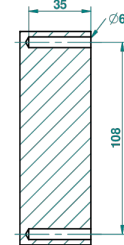

TROCADERO MALAQUITA

U7A-512

Percha doble para guantes

THG®
PARIS

42340

15/02/2012

CARACTERÍSTICAS

- Trocadero Malaquita
- Percha doble para guantes

ACABADOS DISPONIBLES

Cerámica negra mate - D30
Cromo - A02
Cromo / dorado - G02
Cromo mate - C02
Dorado - F01
Dorado mate - F07

Dorado pálido - F30
Dorado pálido mate (sin barniz) - F31
Níquel - B01
Níquel mate - C01
Níquel viejo - H28
Pvd blush - H62

Pvd blush mate - H60
Pvd color latón - H49
Pvd color latón mate - H50
Pvd color níquel - H55
Pvd color níquel mate - H56
Pvd color oro - H52

Pvd color oro mate - H53
Pvd grafito - H64
Pvd grafito mate - H65
Pvd marrón bronce - F33
Pvd marrón bronce mate - F34
Pvd umber - H66

Pvd umber mate - H67